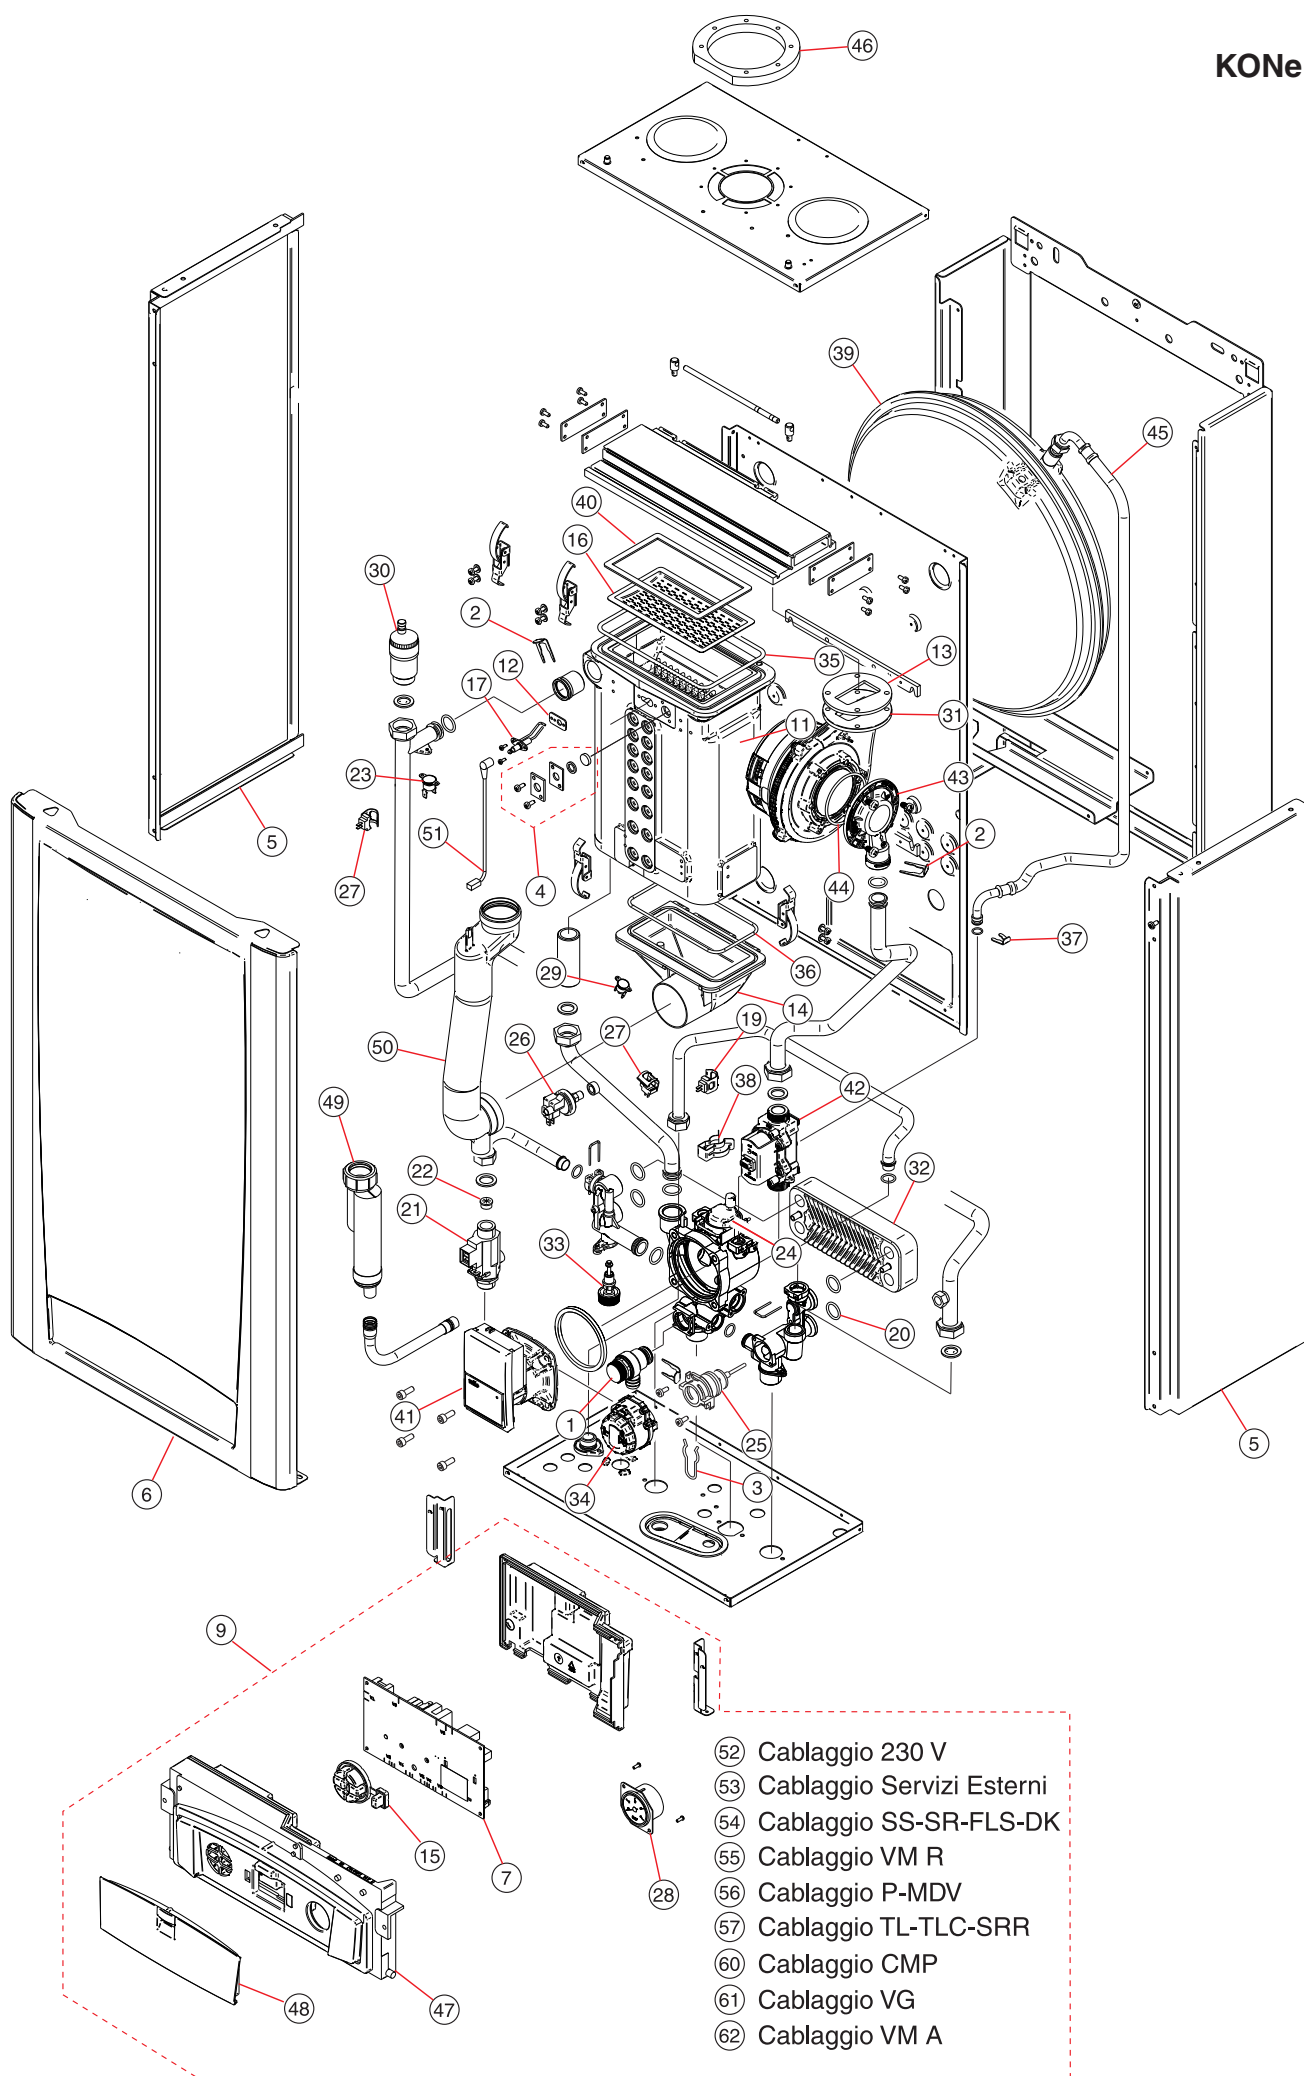

- 52 Cablaggio 230 V
- 53 Cablaggio Servizi Esterni
- 54 Cablaggio SS-SR-FLS-DK
- 55 Cablaggio VM R
- 56 Cablaggio P-MDV
- 57 Cablaggio TL-TLC-SRR
- 60 Cablaggio CMP
- 61 Cablaggio VG
- 62 Cablaggio VM A