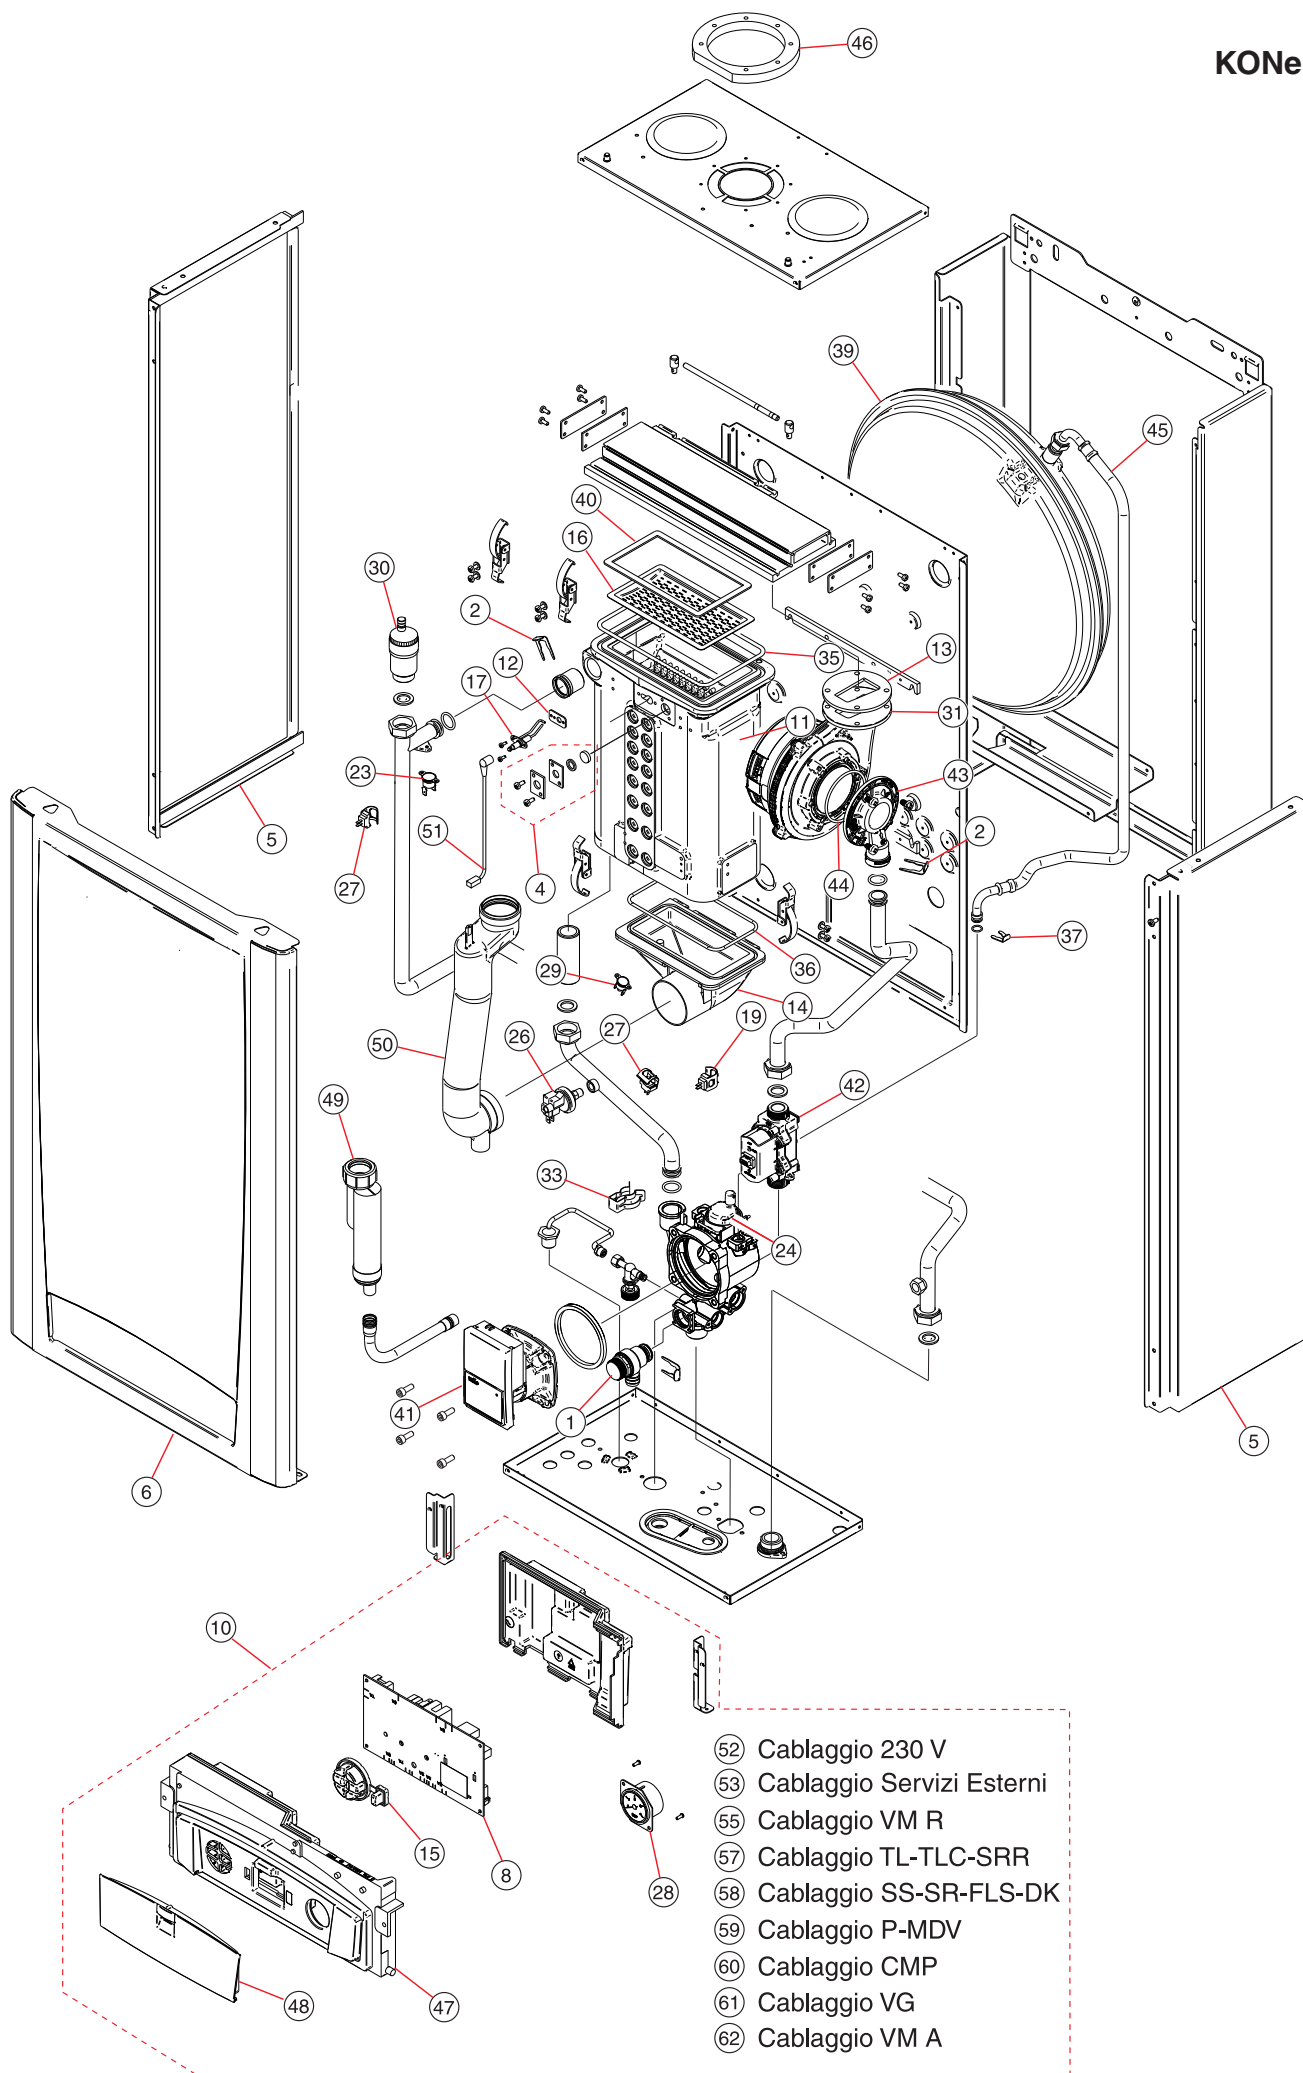

- ⑤② Cablaggio 230 V
- ⑤③ Cablaggio Servizi Esterni
- ⑤⑤ Cablaggio VM R
- ⑤⑦ Cablaggio TL-TLC-SRR
- ⑤⑧ Cablaggio SS-SR-FLS-DK
- ⑤⑨ Cablaggio P-MDV
- ⑥① Cablaggio VG
- ⑥② Cablaggio VM A

Přehled dílů kotle KONE

Poz.	Kód	Název
1	95000684	Pojistný ventil 3 bar EVE, ALKON 09
2	95000691	Spona pojistného ventilu
3	95000694	Spona trojcestného ventilu
4	95000710	Kontrolní okénko ALKON 09
5	95000940	Boční panel levý - pravý
6	95000942	Přední panel
7	95000968	Automatika ovládací KONE C
8	95000969	Automatika ovládací KONE R
9	95100122	Ovládací panel kompletní C 24
10	95100123	Ovládací panel kompletní R 24
11	95240124	Těleso kondenzačního výměníku
12	95251210	Těsnění elektrody ALKON 09 1 ks
13	95251411	Těsnění ventilátoru ALKON 09
14	95251782	Kryt spodní plastový pro odvod kondenzátu
15	95251874	Ovládací přepínač panelu KONE
16	95251878	Planžeta hořáku KONE
17	95251879	Elektroda KONE
18	95260511	Magnet panelu 10 ks
19	95260532	Senzor - čidlo TUV
20	95260536	Těsnící kroužek 23x17,86x2,7 - sada 10 ks
21	95261050	Spínač průtokový
22	95261075	Clona průtoku
23	95261209	Havarijní termostat !IDEA
24	95261343	Ventil odvzdušňovací čerpadla
25	95251649	Díl trojcestného ventilu KON
26	95262039	Tlakový spínač EVE, ALKON, !IDEA
27	95262049	Senzor ÚT 3/4" EVE, ALKON
28	95262112	Tlakoměr
29	95262294	Spalinový termostat 120° C
30	95262579	Automatický odvzdušňovací ventil 3/4" KON
31	95262803	Ventilátor ALKON
32	95262807	Výměník TUV ALKON
33	95263342	Dopouštěcí ventil !IDEA
34	95263492	Pohon trojcestného ventilu KON
35	95263534	Těsnění tělesa kondenzačního výměníku vrchní KON
36	95263535	Těsnění krytu spodního KON
37	95263542	Spona spínače tlaku a odvzdušňováku 3 ks
38	95263543	Spona zpátečky k čerpadlu R, PLUS, B, KONE
39	95263633	Expanzní nádoba 8l
40	95263642	Těsnění planžety hořáku KON
41	95263716	Čerpadlo modulační motorická část
42	95263730	Armatura plynová
43	95263739	Mixer - směšovač
44	95263765	Těsnící kroužek mixeru
45	95282690	Hadice expanzní nádoby 3/8" x 700
46	95310817	Distanční podložka kouřovodu
47	95310923	Výlisek ovládacího panelu přední
48	95310924