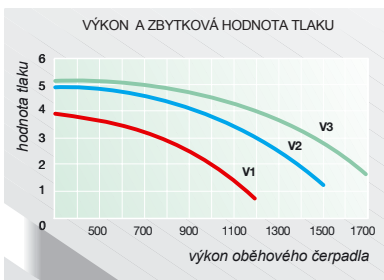

M 3000

- Kompaktní teplovodní modul umožňující připojení kotle k topnému systému tvořeného dvěma okruhy o různých teplotách : vysokoteplotní (např. radiátory) a nízkoteplotní (podlahové vytápění)
- Dodává se ve dvou provedeních : nástěnném (M 3000 EST) a vestavném (M 3000 INC) v ocelovém galvanizovaném plášti
- Vysoká přesnost regulace teploty v okruzích (odchylka je menší než 2°C) a eliminace nežádoucích kondenzačních efektů v kotli
- Malé rozměry a kompatibilita se všemi typy kotlů
- Možnost současného připojení až 14 zón tvořených dvěma okruhy o rozdílných teplotách, vše elektronicky řízeno.
- Výstupní výkon více než 12 kW ve směřovaném okruhu