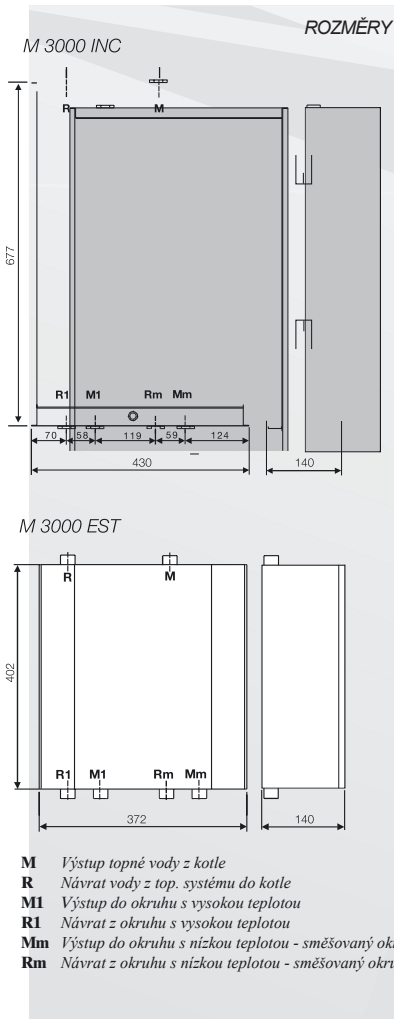

Výrobce :
Unical AG S.p.A., 46033 Casteldario (MN), Italy

Výhradní dovozce pro Českou Republiku a Slovensko : Viatherm s.r.o., Pohraniční 16, 702 00 Ostrava - Moravská Ostrava, tel.: +420 595 136486,
e-mail : expedice@viatherm.cz, www.unical.cz

Obchodní a technické poradenství :
mobil : +420 603 223916
mobil : +420 602 530228