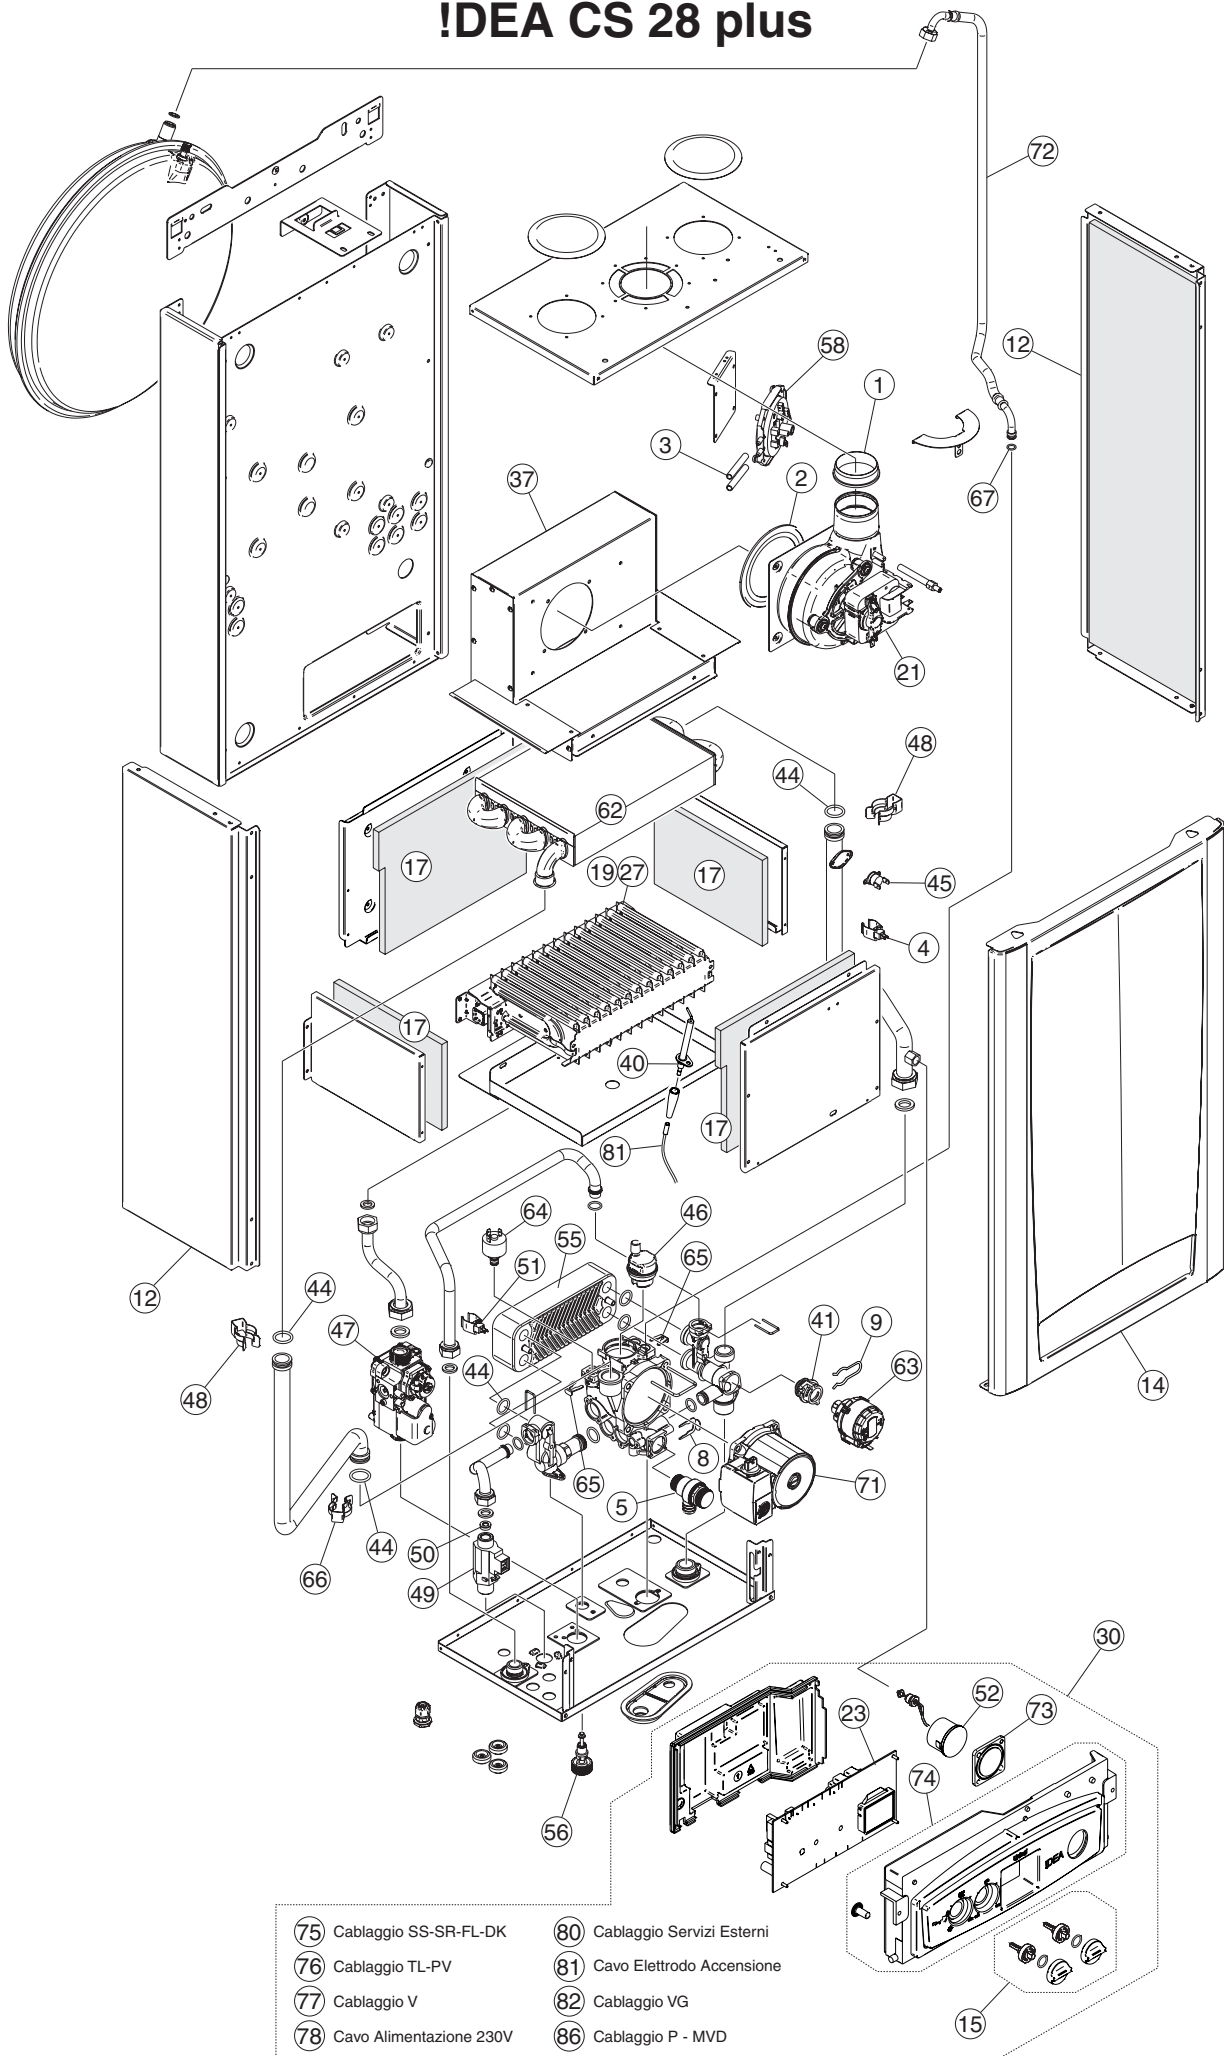

!DEA CS 28 plus