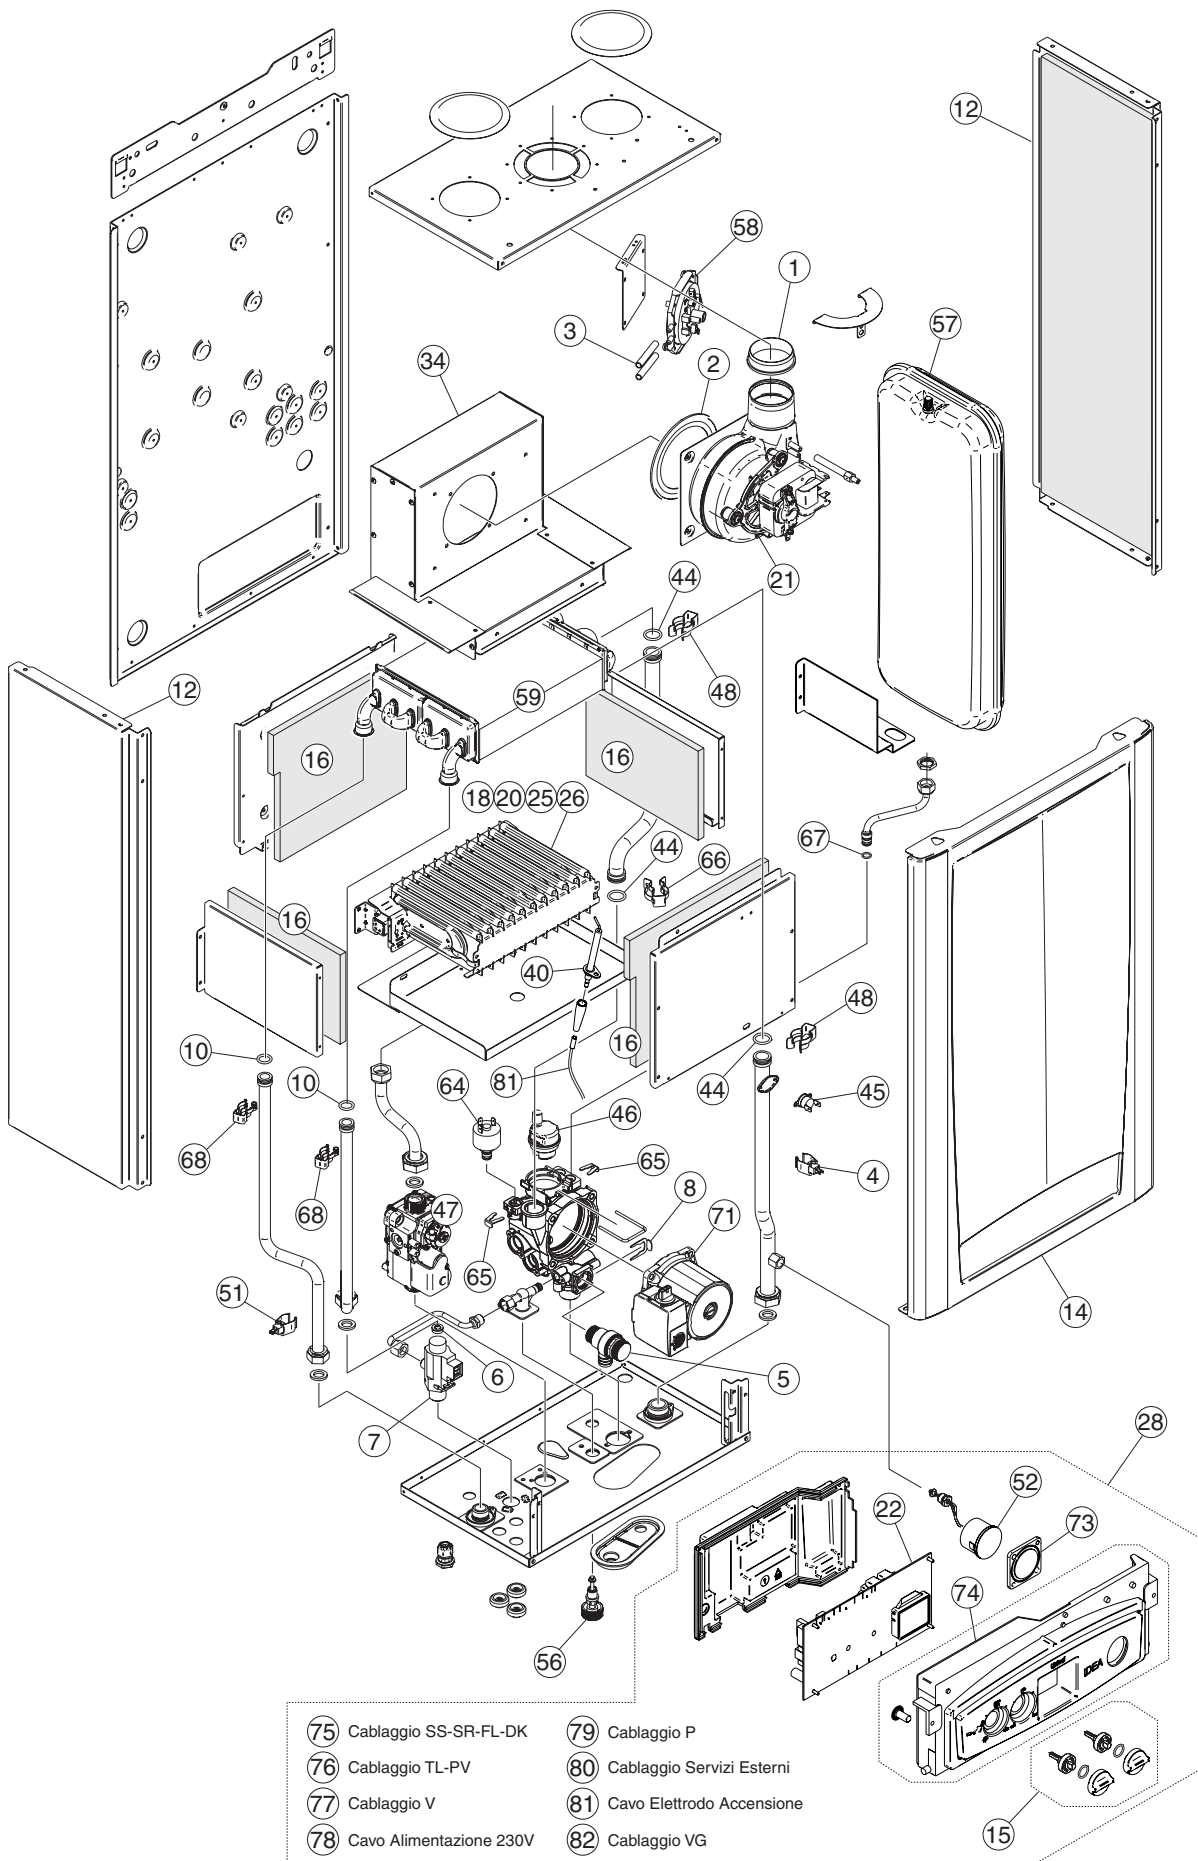

Unical[®]

!DEA

**CATALOGO RICAMBI
SPARE PARTS CATALOGUE
КАТАЛОГ ЗАПАСНЫХ ЧАСТЕЙ**

!IDEA CS 18 - !IDEA CS 24

- | | | | |
|----|-------------------------|----|---------------------------|
| 75 | Cablaggio SS-SR-FL-DK | 79 | Cablaggio P |
| 76 | Cablaggio TL-PV | 80 | Cablaggio Servizi Esterni |
| 77 | Cablaggio V | 81 | Cavo Elettrodo Accensione |
| 78 | Cavo Alimentazione 230V | 82 | Cablaggio VG |