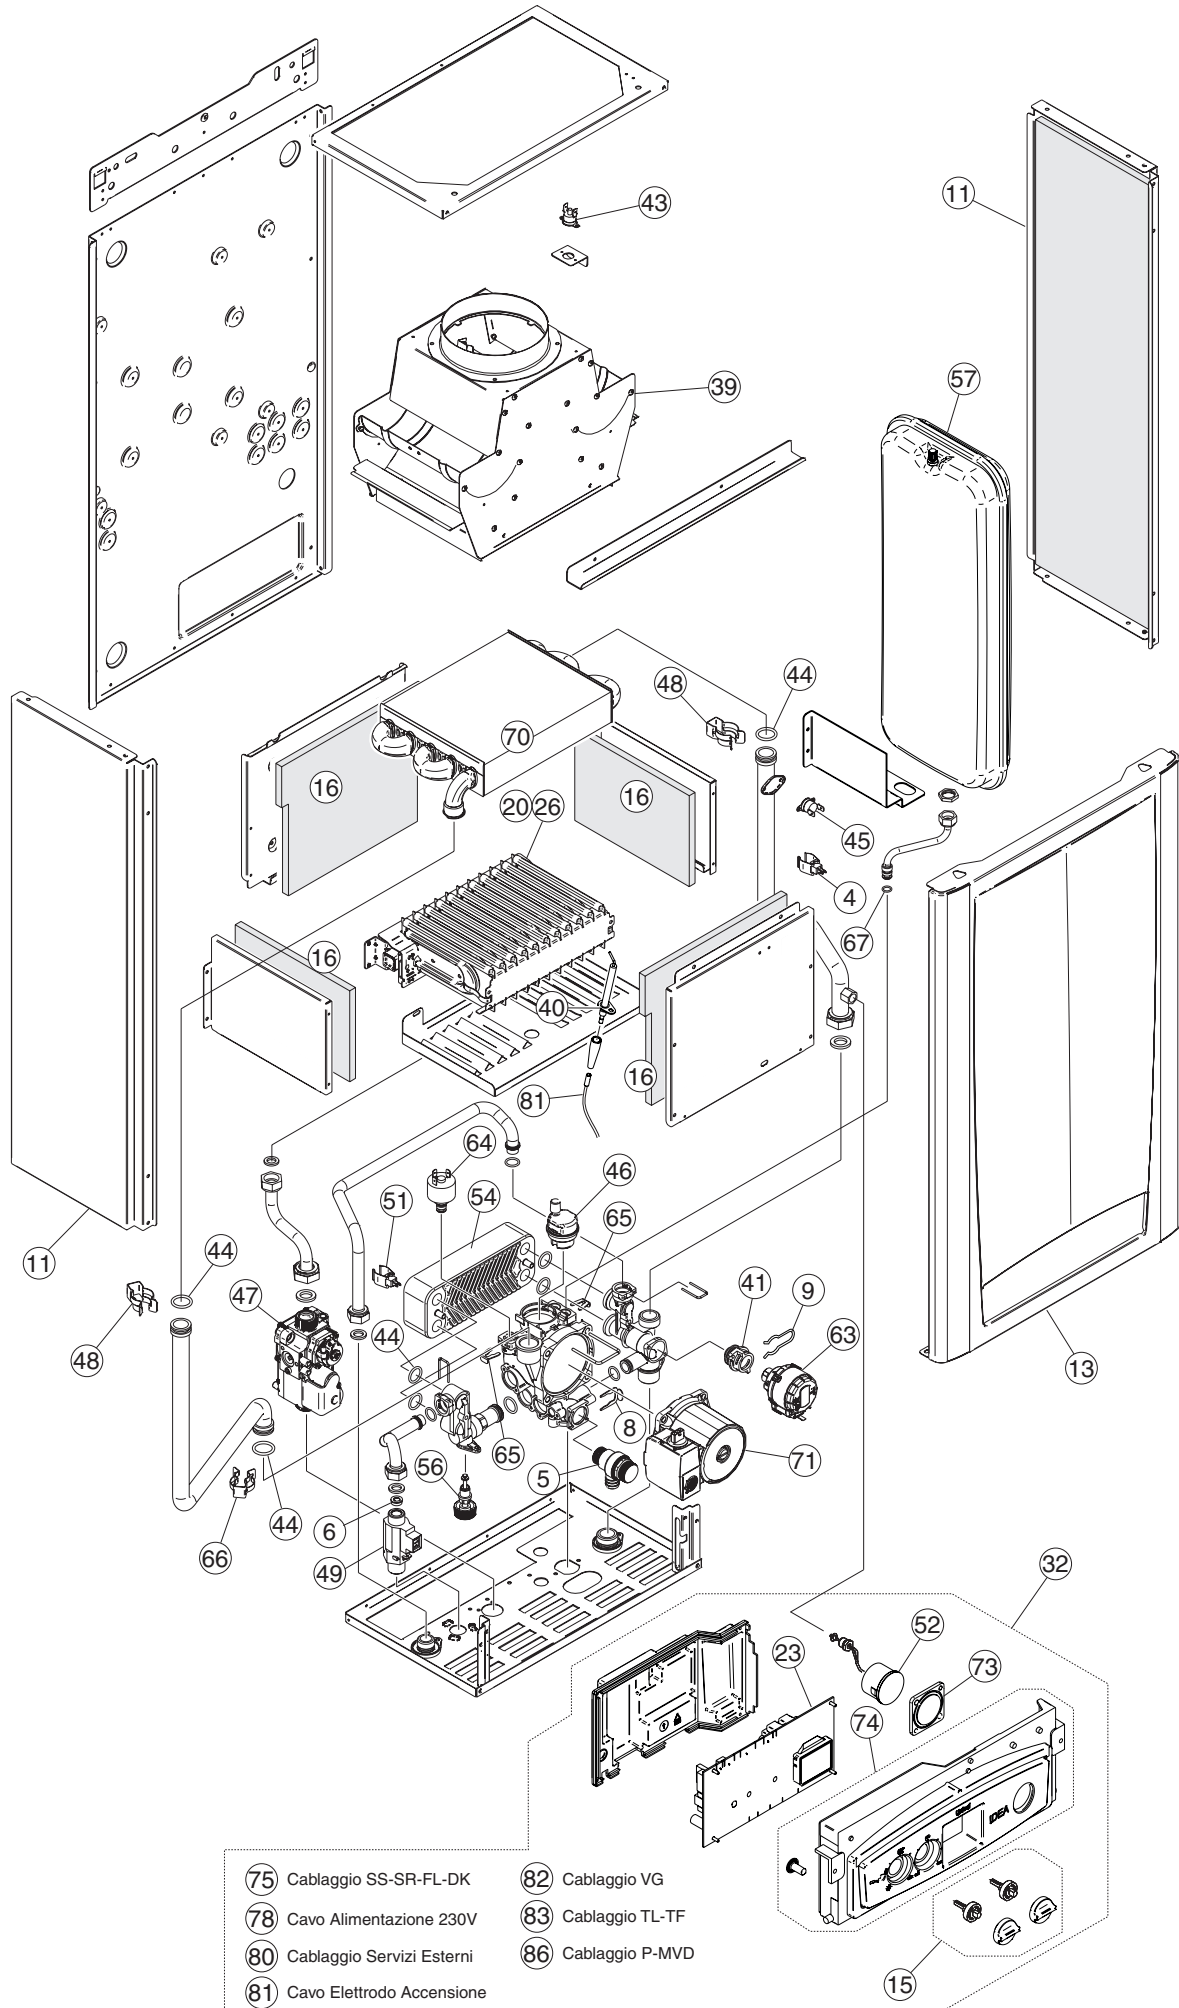

!IDEA AC 23 plus

(75) Cablaggio SS-SR-FL-DK	(82) Cablaggio VG
(78) Cavo Alimentazione 230V	(83) Cablaggio TL-TF
(80) Cablaggio Servizi Esterni	(86) Cablaggio P-MVD
(81) Cavo Elettrodo Accensione