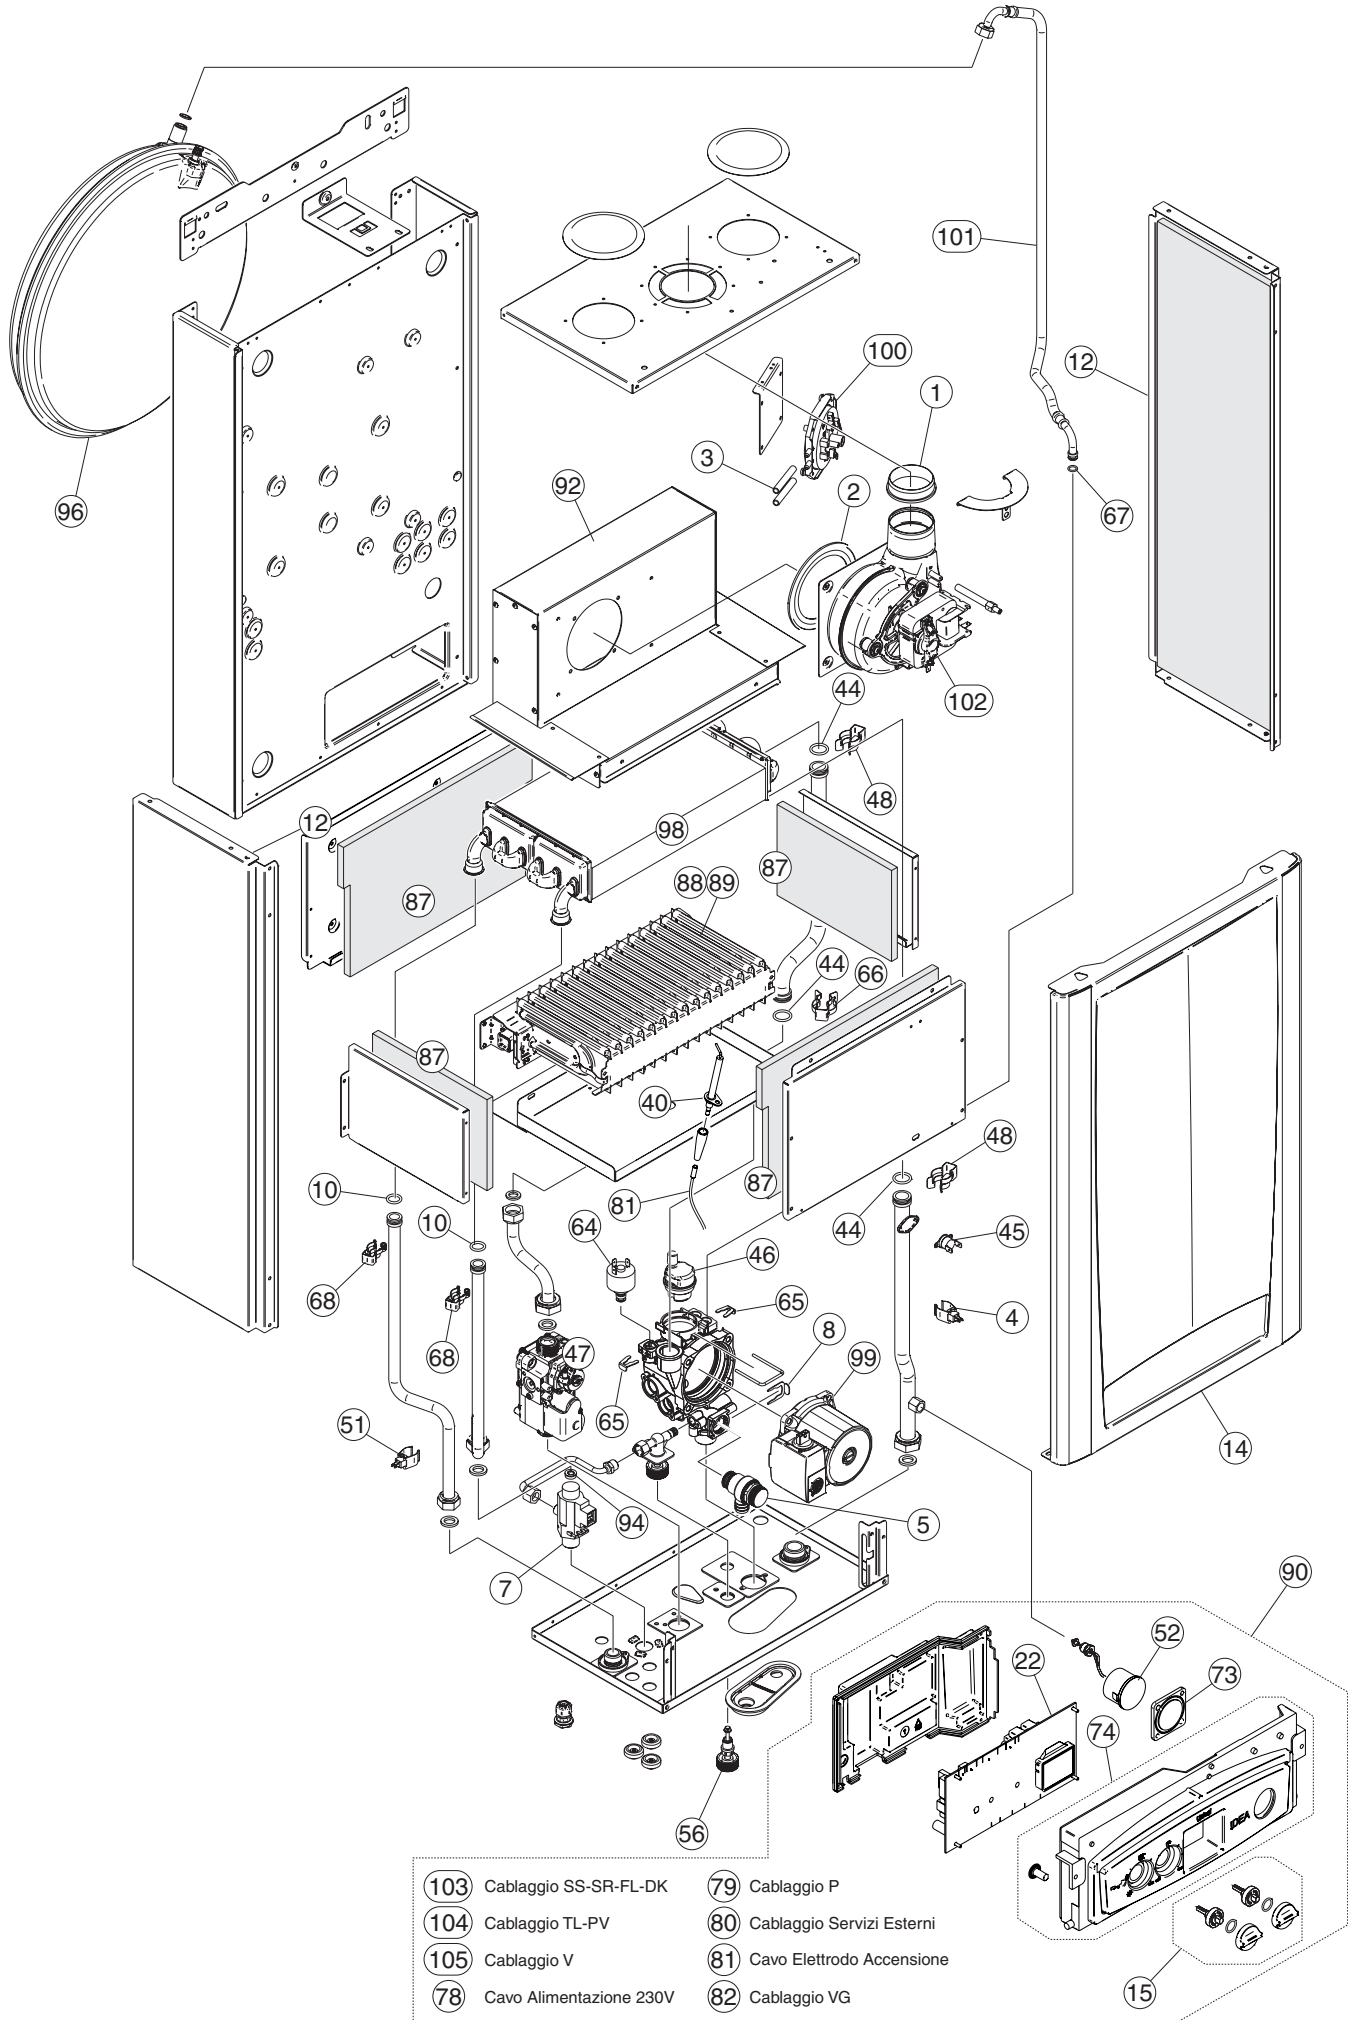

!IDEA CS 32

103	Cablaggio SS-SR-FL-DK	79	Cablaggio P
104	Cablaggio TL-PV	80	Cablaggio Servizi Esterni
105	Cablaggio V	81	Cavo Elettrodo Accensione
78	Cavo Alimentazione 230V	82	Cablaggio VG