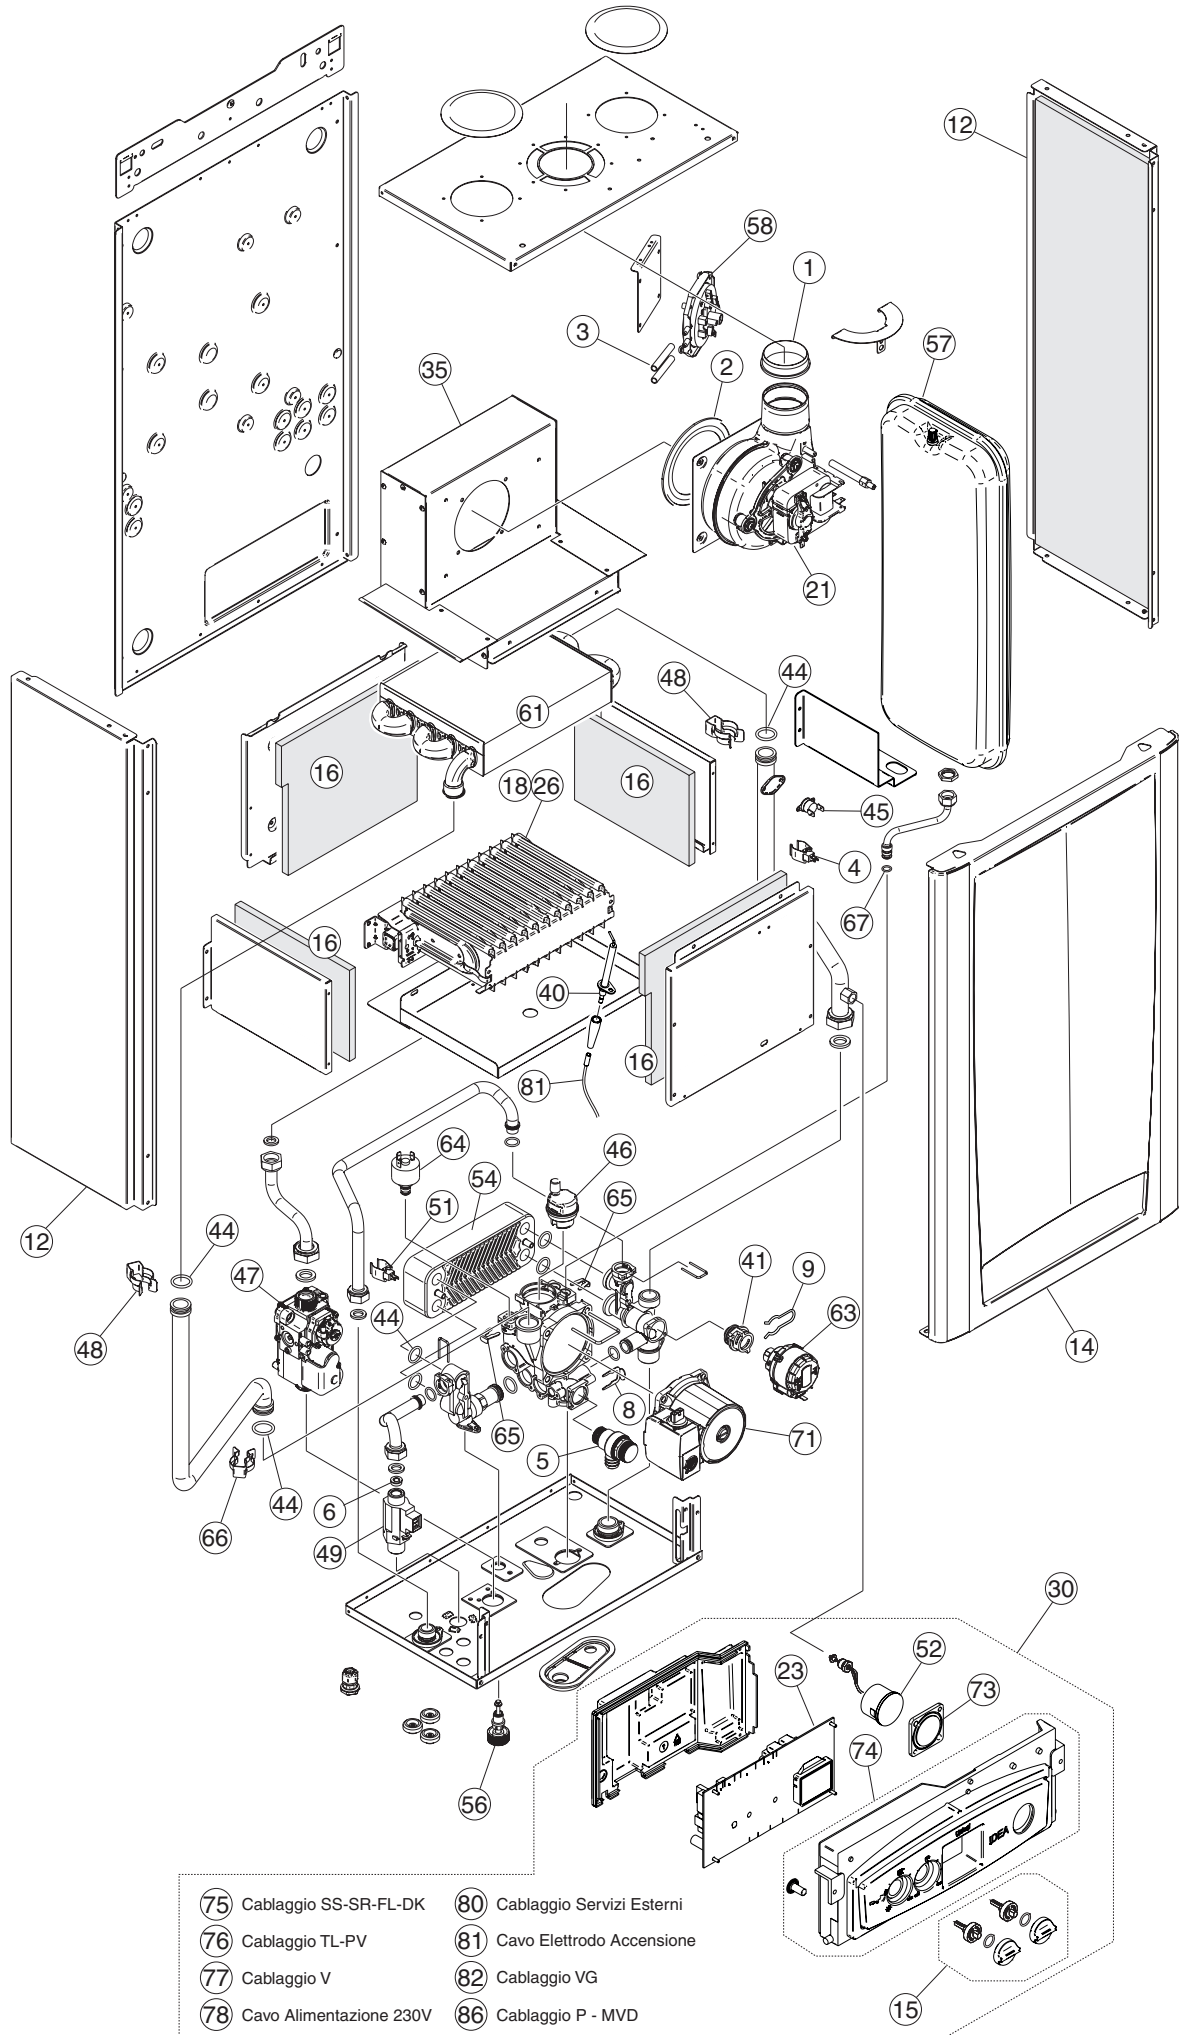

!IDEA CS 24 plus