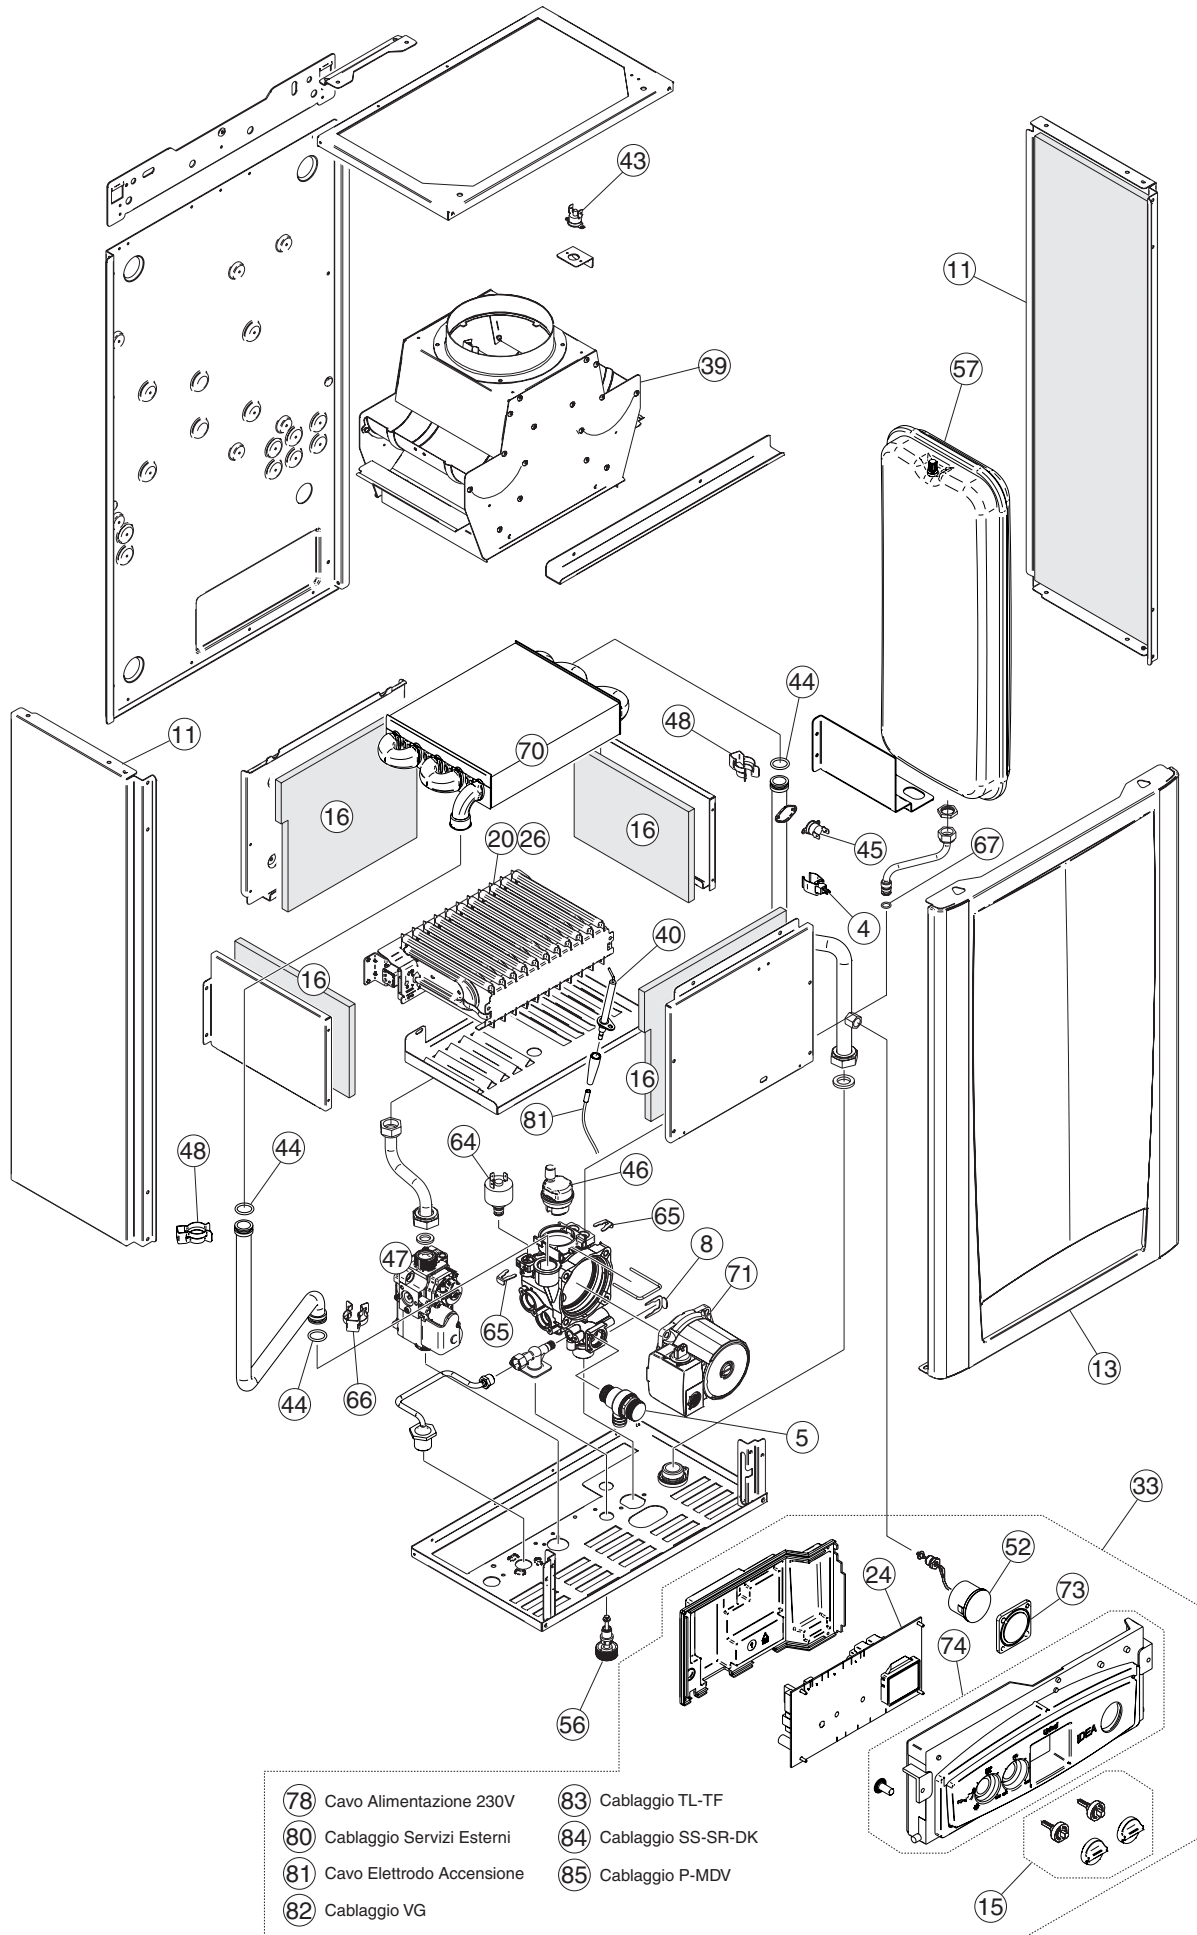

!IDEA AR 23

ELENCO PARTI DI RICAMBIO

Pos.	Codice	Descrizione
1	95000015	GUARNIZIONE MANICOTTO VENTILATORE FAN BUSH ADAPTER ПРОКЛАДКА ВТУЛКИ ВЕНТИЛЯТОРА
2	95000016	GUARNIZIONE VENTILATORE FAN GASKET ПРОКЛАДКА ВЕНТИЛЯТОРА
3	95000017	TUBO SILICONE 4x8 SILICO PIPE 4x8 СИЛИКОНОВАЯ ТРУБКА
4	95000021	SENSORE A CONTATTO 3/4" 10K CONSTACT TEMPERATURE SENSOR 10 Kohm 3/4" КОНТАКТНЫЙ ТЕМПЕРАТУРНЫЙ ДАТЧИК 10 кОм 3/4"
5	95000684	VALVOLA DI SICUREZZA 3 BAR SAFETY VALVE 3 BAR ПРЕДОХРАНИТЕЛЬНЫЙ КЛАПАН НА 3 БАРА
6	95261075	REGOLATORE FLUSSO LT.12 ROSSO FLOW RATE LIMITER 12 LT - Red colour ОГРАНИЧИТЕЛЬ ПРОТОКА 12 л/мин. - красного цвета
7	95263789	FLUSSOSTATO SANITARIO (con attacco per carico) DHW FLOW SWITCH (x CS & AC version - Not x PLUS vers.) РЕЛЕ ПРОТОКА КОНТУРА ГВС (для версии котла CS и AC, не для версии PLUS верс.)
8	95000691	MOLLETA VALVOLA SICUREZZA SAFETY VALVE RETAINING CLIP ФИКСИРУЮЩАЯ КЛИПСА ПРЕДОХРАНИТЕЛЬНОГО КЛАПАНА
9	95000694	MOLLA BLOCCAGGIO MOTORE 3VIE 3 WAY VALVE ACTUATOR RETAINING CLIP ФИКСИРУЮЩАЯ КЛИПСА МОТОРА 3-Х ХОДОВОГО КЛАПАНА
10	95000697	OR 3056 2,62X13,95 (10 pz/conf.) OR 3056 2,62X13,95 (10 pcs/box) ПРОКЛАДКА OR 3056 2,62X13,95 (10 шт./коробка)
11	95000939	FIANCO DX-SX (Versione A) CASING SIDE PANEL x A version БОКОВАЯ ПАНЕЛЬ ОБШИВКИ ПРАВАЯ/ЛЕВАЯ (откр. камера сгорания)
12	95000940	FIANCO DX-SX (Versione S) CASING SIDE PANEL x S version БОКОВАЯ ПАНЕЛЬ ОБШИВКИ ПРАВАЯ/ЛЕВАЯ (закр. камера сгорания)
13	95000941	FRONTALE !DEA (Versione A) CASING FRONT PANEL x A version ФРОНТАЛЬНАЯ ПАНЕЛЬ ОБШИВКИ (откр. камера сгорания)
14	95000942	MANTELLINO !DEA (Versione S) CASING FRONT PANEL x S version ФРОНТАЛЬНАЯ ПАНЕЛЬ ОБШИВКИ (закр. камера сгорания)
15	95000943	KIT MANOPOLE + ADATTATORI KIT KNOBS + ADAPTERS КОМПЛЕКТ РУКОЯТОК И АДАПТЕРОВ
16	95000944	TERMOISOLANTI C.C. 18>24 KW C.C. INSULATION PANELS x 18 & 24 kW ТЕПЛОИЗОЛЯЦИЯ для 18 и 24 кВт