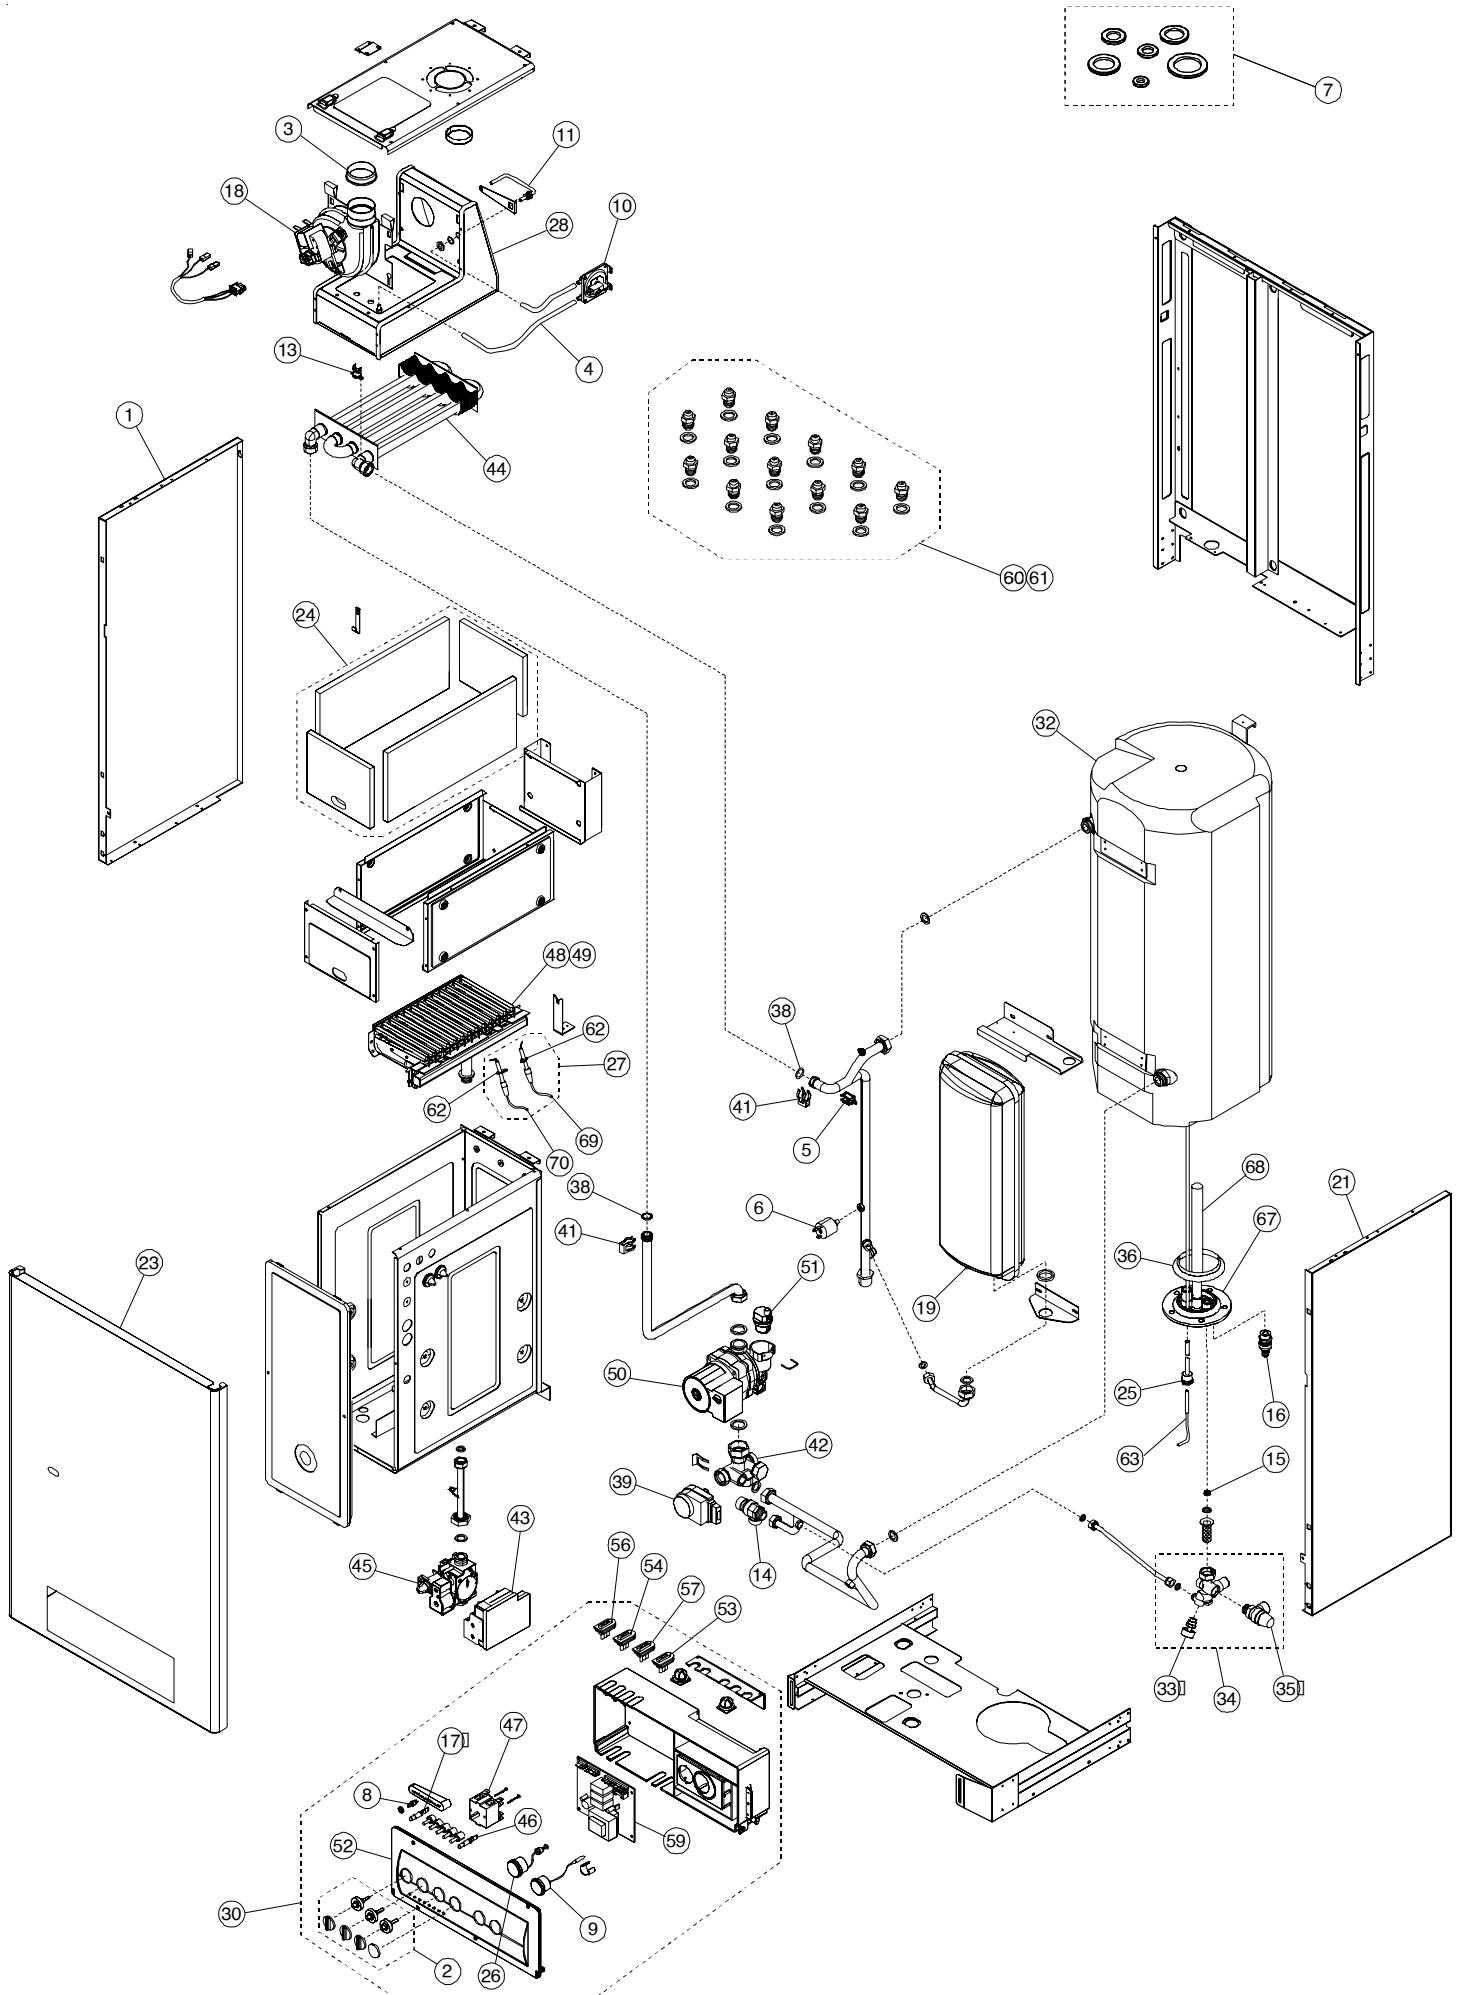

Unical[®]

IVEN B

**Náhradní díly na
kotle IVEN (BEA)
Dakon - UNICAL**

IVEN (BEA) 60 TN - komín

IVEN 40 TFS - turbo

IVEN (BEA) 60 TFS - turbo

PŘEHLED NÁHRADNÍCH DÍLŮ

Poz.	Kód	Popis
1	95000005	Boční panel T
2	95000012	Sada knoflíků s hřídelkou
3	95000015	Těsnění ventilátoru prům. 55
4	95000017	Silikonová hadička 4 x 8 mm L = 2 m
5	95000021	Senzor ÚT 3/4"
6	95000022	Tlakový spínač vody ÚT
7	95000023	Sada těsnění
8	95000026	Deblokační tlačítko
9	95000036	Teploměr
10	95000037	Manostat vzduchu
11	95000039	Sonda ventilátoru, Var. PPS0100C
12	95000067	Sada elektrod, vodičů, návleků komín
13	95000076	Blokační termostat 105°, Var. 95000708
14	95000082	Pojistný ventil 3 bar
15	95000094	Clona modrá
16	95000108	Vypouštěcí ventil
17	95000124	Kontrolka poruchy
18	95000126	Ventilátor, Var. 95261072
19	95000185	Expanzní nádoba 7,5l
20	95000198	Boční panel komín
21	95000202	Boční panel turbo
22	95000211	Přední panel komín
23	95000213	Přední panel turbo
24	95000214	Sada izolací komory
25	95000218	Sonda zásobníku
26	95000227	Tlakoměr 0-4 bar
27	95000464	Sada elektrod, vodičů, návleků
28	95000465	Kryt komory horní turbo, Var. 95000577
29	95000466	Přerušovač tahu
30	95010059	Panel kompletní turbo
31	95030048	Panel kompletní komín
32	95230332	Zásobník 40l
33	95250243	Napouštěcí ventil
34	95250245	Armatura zásobníku TUV
35	95250410	Pojistný ventil 7 bar TUV
36	95250523	Těsnění příruby
37	95260520	Spalinový termostat
38	95260536	Okroužek 2,62 x 17,86 mm
39	95260640	Pohon motorický trojcestného ventilu
40	95260653	Zapalovací elektronika SIT, Var. 95260766
41	95260756	Spona výměníku
42	95260763	Trojcestný ventil
43	95260766	Zapalovací elektronika SIT
44	95260770	Výměník
45	95260807	Plynová armatura SIT SIGMA 845
46	95260809	Kontrolka provozu zelená
47	95261002	Přepínač provozu
48	95261085	Hořák ZP