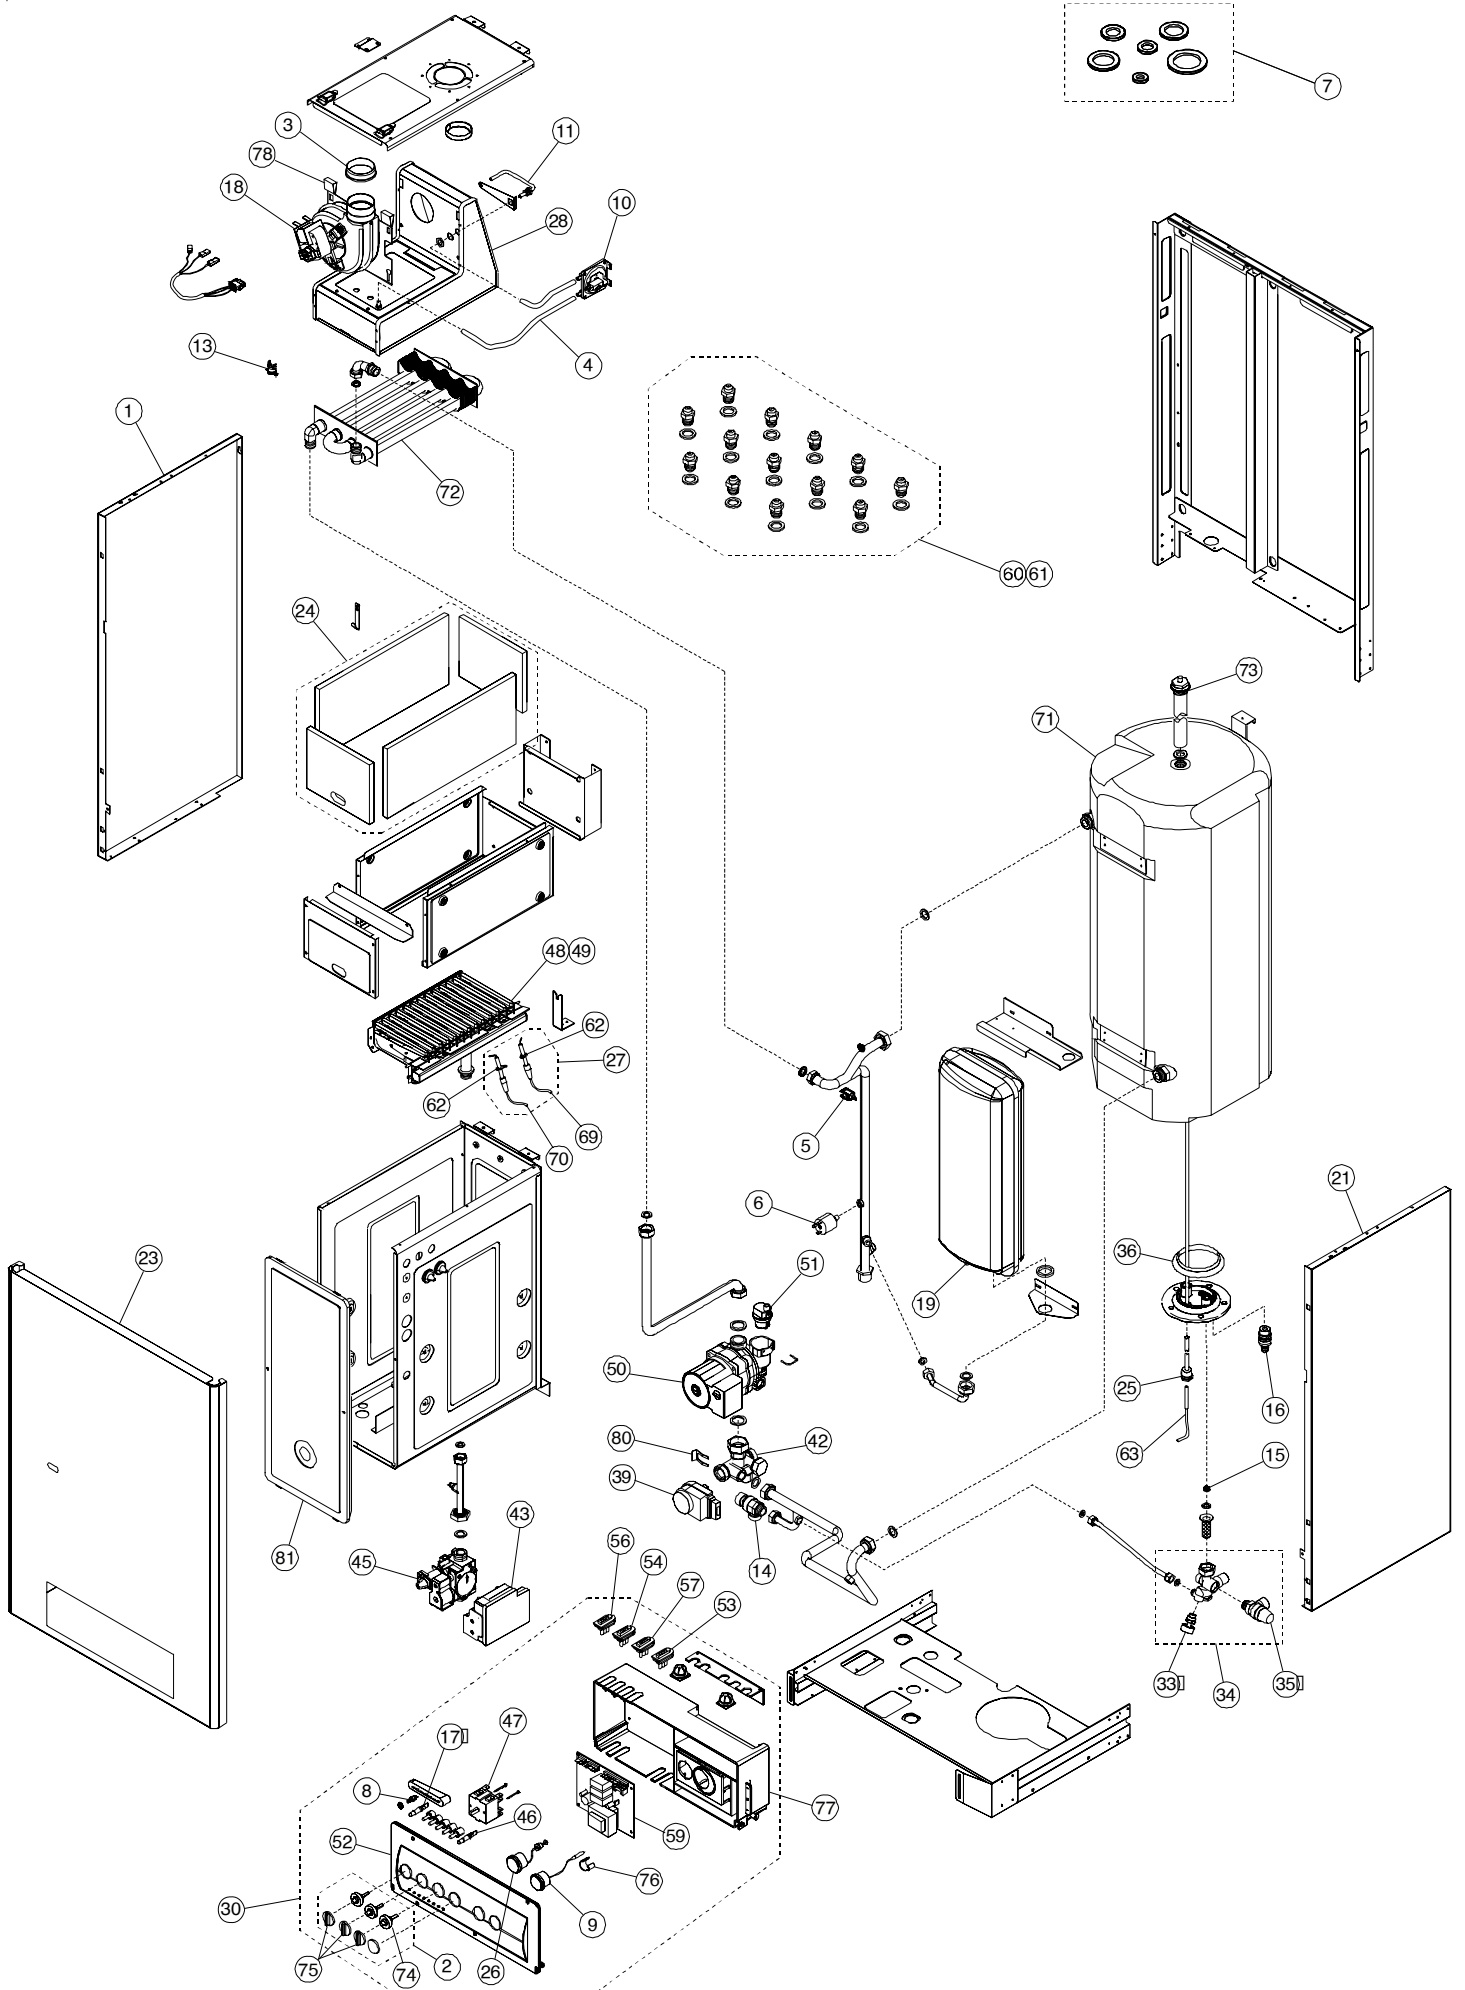

Unical[®]

IVEN B

**Náhradní díly na
kotle IVEN (BEA)
Dakon - UNICAL**

IVEN (BEA) 60 TN - komín

IVEN 40 TFS - turbo

IVEN (BEA) 60 TFS - turbo

PŘEHLED NÁHRADNÍCH DÍLŮ

Poz.	Kód	Popis
1	95000005	Boční panel T
2	95000012	Sada knoflíků s hřídelkou
3	95000015	Těsnění ventilátoru prům. 55
4	95000017	Silikonová hadička 4 x 8 mm L = 2 m
5	95000021	Senzor ÚT 3/4"
6	95000022	Tlakový spínač vody ÚT
7	95000023	Sada těsnění
8	95000026	Deblokační tlačítko
9	95000036	Teploměr
10	95000037	Manostat vzduchu
11	95000039	Sonda ventilátoru, Var. PPS0100C
12	95000067	Sada elektrod, vodičů, návleků komín
13	95000076	Blokační termostat 105°, Var. 95000708
14	95000082	Pojistný ventil 3 bar
15	95000094	Clona modrá
16	95000108	Vypouštěcí ventil
17	95000124	Kontrolka poruchy
18	95000126	Ventilátor, Var. 95261072
19	95000185	Expanzní nádoba 7,5l
20	95000198	Boční panel komín
21	95000202	Boční panel turbo
22	95000211	Přední panel komín
23	95000213	Přední panel turbo
24	95000214	Sada izolací komory
25	95000218	Sonda zásobníku
26	95000227	Tlakoměr 0-4 bar
27	95000464	Sada elektrod, vodičů, návleků
28	95000465	Kryt komory horní turbo, Var. 95000577
29	95000466	Přerušovač tahu
30	95010059	Panel kompletní turbo
31	95030048	Panel kompletní komín
32	95230332	Zásobník 40l
33	95250243	Napouštěcí ventil
34	95250245	Armatura zásobníku TUV
35	95250410	Pojistný ventil 7 bar TUV
36	95250523	Těsnění příruby
37	95260520	Spalinový termostat
38	95260536	Okroužek 2,62 x 17,86 mm
39	95260640	Pohon motorický trojcestného ventilu
40	95260653	Zapalovací elektronika SIT, Var. 95260766
41	95260756	Spona výměníku
42	95260763	Trojcestný ventil
43	95260766	Zapalovací elektronika SIT
44	95260770	Výměník
45	95260807	Plynová armatura SIT SIGMA 845
46	95260809	Kontrolka provozu zelená
47	95261002	Přepínač provozu
48	95261085	Hořák ZP