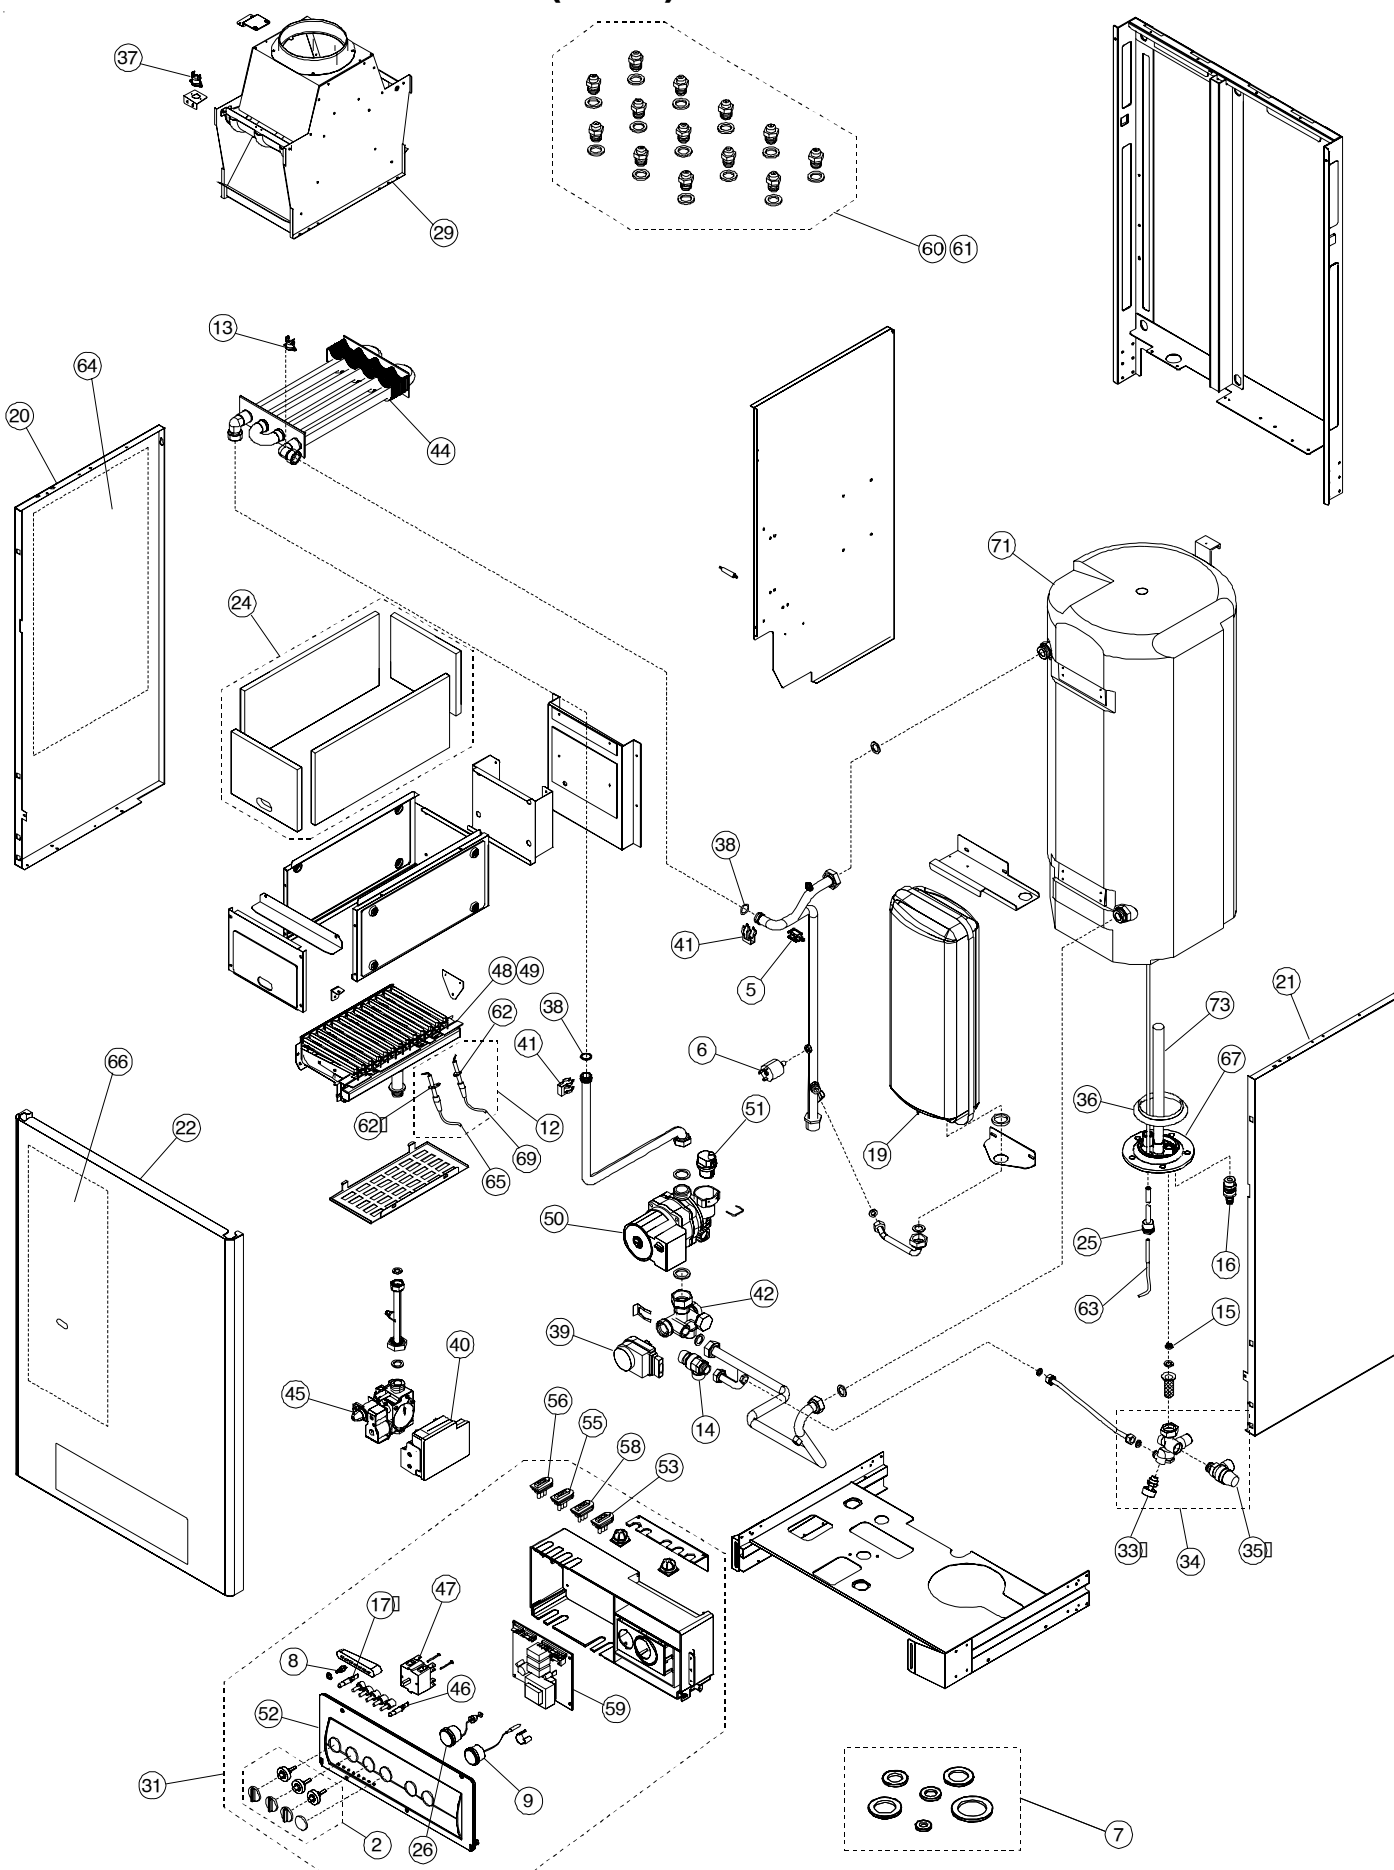

Unical[®]

IVEN B

**Náhradní díly na
kotle IVEN (BEA)
Dakon - UNICAL**

IVEN (BEA) 60 TN - komín

IVEN 40 TFS - turbo

IVEN (BEA) 60 TFS - turbo

PŘEHLED NÁHRADNÍCH DÍLŮ

Poz.	Kód	Popis
1	95000005	Boční panel T
2	95000012	Sada knoflíků s hřídelkou
3	95000015	Těsnění ventilátoru prům. 55
4	95000017	Silikonová hadička 4 x 8 mm L = 2 m
5	95000021	Senzor ÚT 3/4"
6	95000022	Tlakový spínač vody ÚT
7	95000023	Sada těsnění
8	95000026	Deblokační tlačítko
9	95000036	Teploměr
10	95000037	Manostat vzduchu
11	95000039	Sonda ventilátoru, Var. PPS0100C
12	95000067	Sada elektrod, vodičů, návleků komín
13	95000076	Blokační termostat 105°, Var. 95000708
14	95000082	Pojistný ventil 3 bar
15	95000094	Clona modrá
16	95000108	Vypouštěcí ventil
17	95000124	Kontrolka poruchy
18	95000126	Ventilátor, Var. 95261072
19	95000185	Expanzní nádoba 7,5l
20	95000198	Boční panel komín
21	95000202	Boční panel turbo
22	95000211	Přední panel komín
23	95000213	Přední panel turbo
24	95000214	Sada izolací komory
25	95000218	Sonda zásobníku
26	95000227	Tlakoměr 0-4 bar
27	95000464	Sada elektrod, vodičů, návleků
28	95000465	Kryt komory horní turbo, Var. 95000577
29	95000466	Přerušovač tahu
30	95010059	Panel kompletní turbo
31	95030048	Panel kompletní komín
32	95230332	Zásobník 40l
33	95250243	Napouštěcí ventil
34	95250245	Armatura zásobníku TUV
35	95250410	Pojistný ventil 7 bar TUV
36	95250523	Těsnění příruby
37	95260520	Spalinový termostat
38	95260536	Okroužek 2,62 x 17,86 mm
39	95260640	Pohon motorický trojcestného ventilu
40	95260653	Zapalovací elektronika SIT, Var. 95260766
41	95260756	Spona výměníku
42	95260763	Trojcestný ventil
43	95260766	Zapalovací elektronika SIT
44	95260770	Výměník
45	95260807	Plynová armatura SIT SIGMA 845
46	95260809	Kontrolka provozu zelená
47	95261002	Přepínač provozu
48	95261085	Hořák ZP