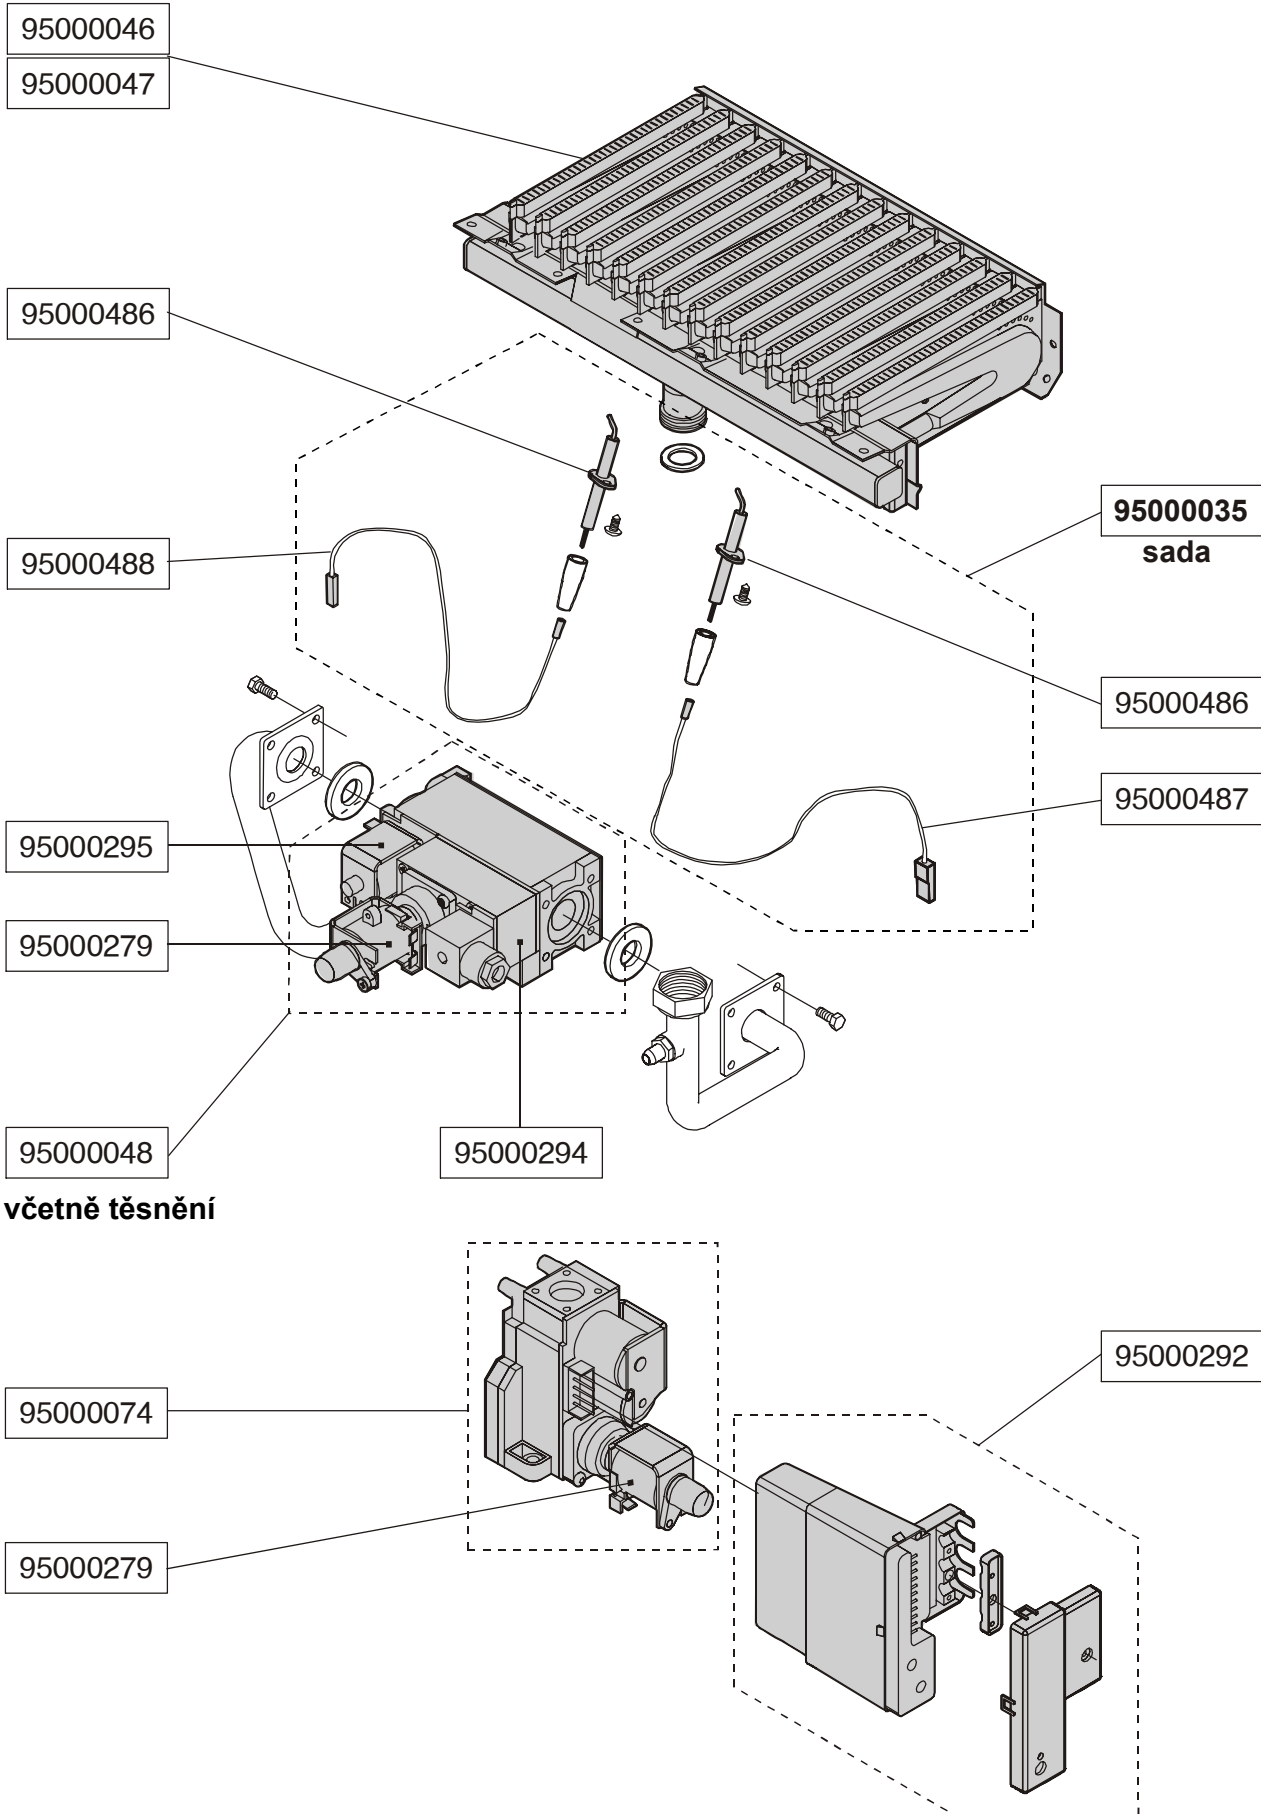

Hořák a plynová armatura

DUA R/CTN 24 AE
DUA R/CTFS 24 AE