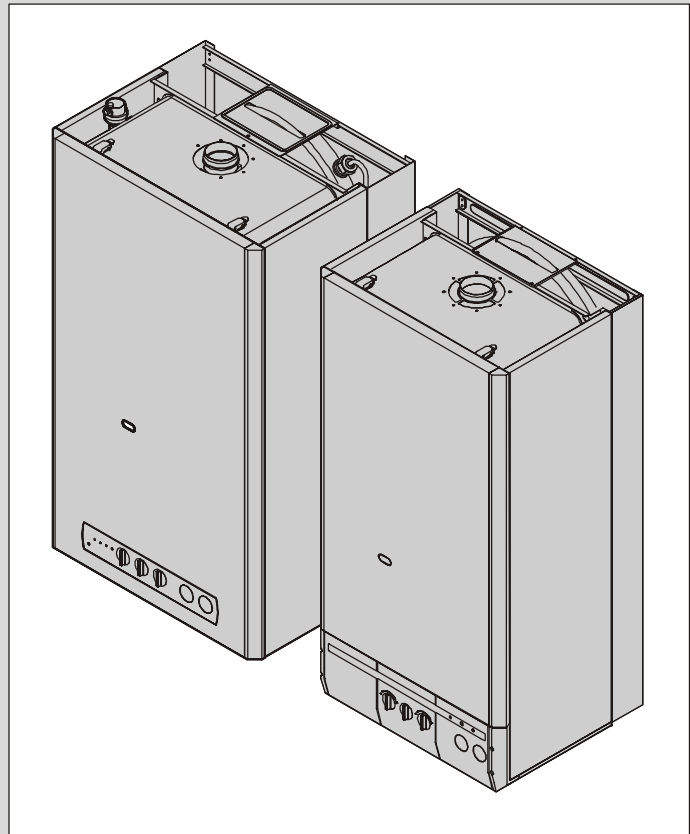

# Unical<sup>®</sup>

***DUA R 24***

***DUA C 24***

***DUA C 30***

**Náhradní díly na  
kotle DUA  
Dakon - UNICAL**

95000237

95000239

95000238