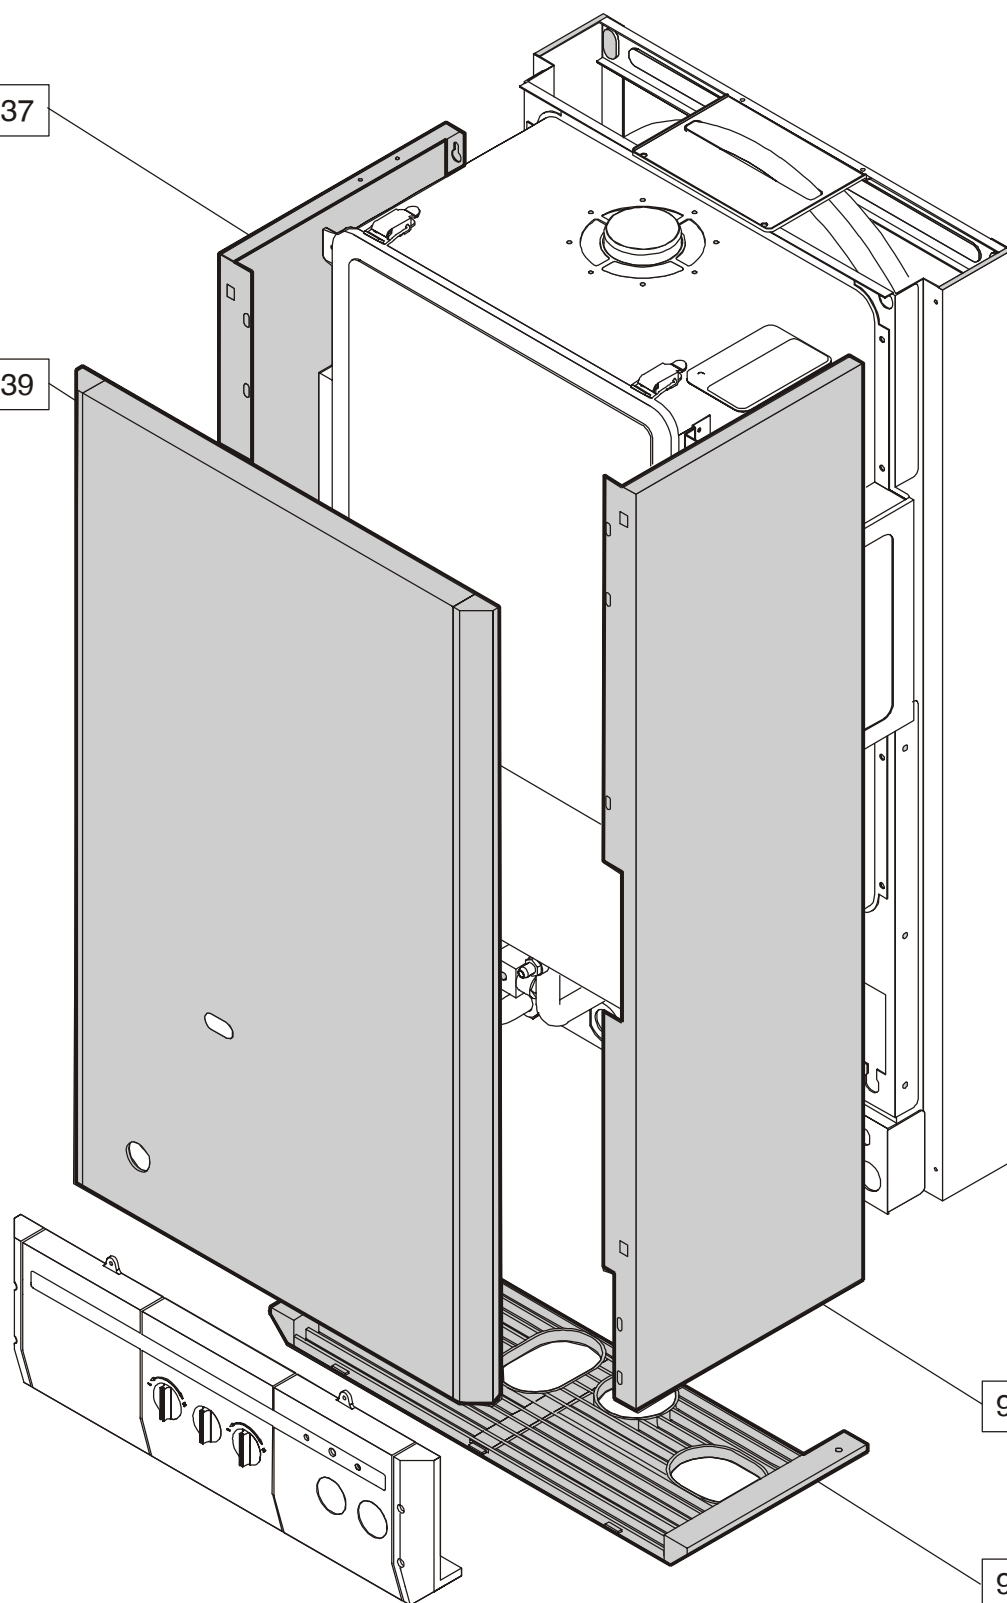

95000237

95000239

95000238

95000235