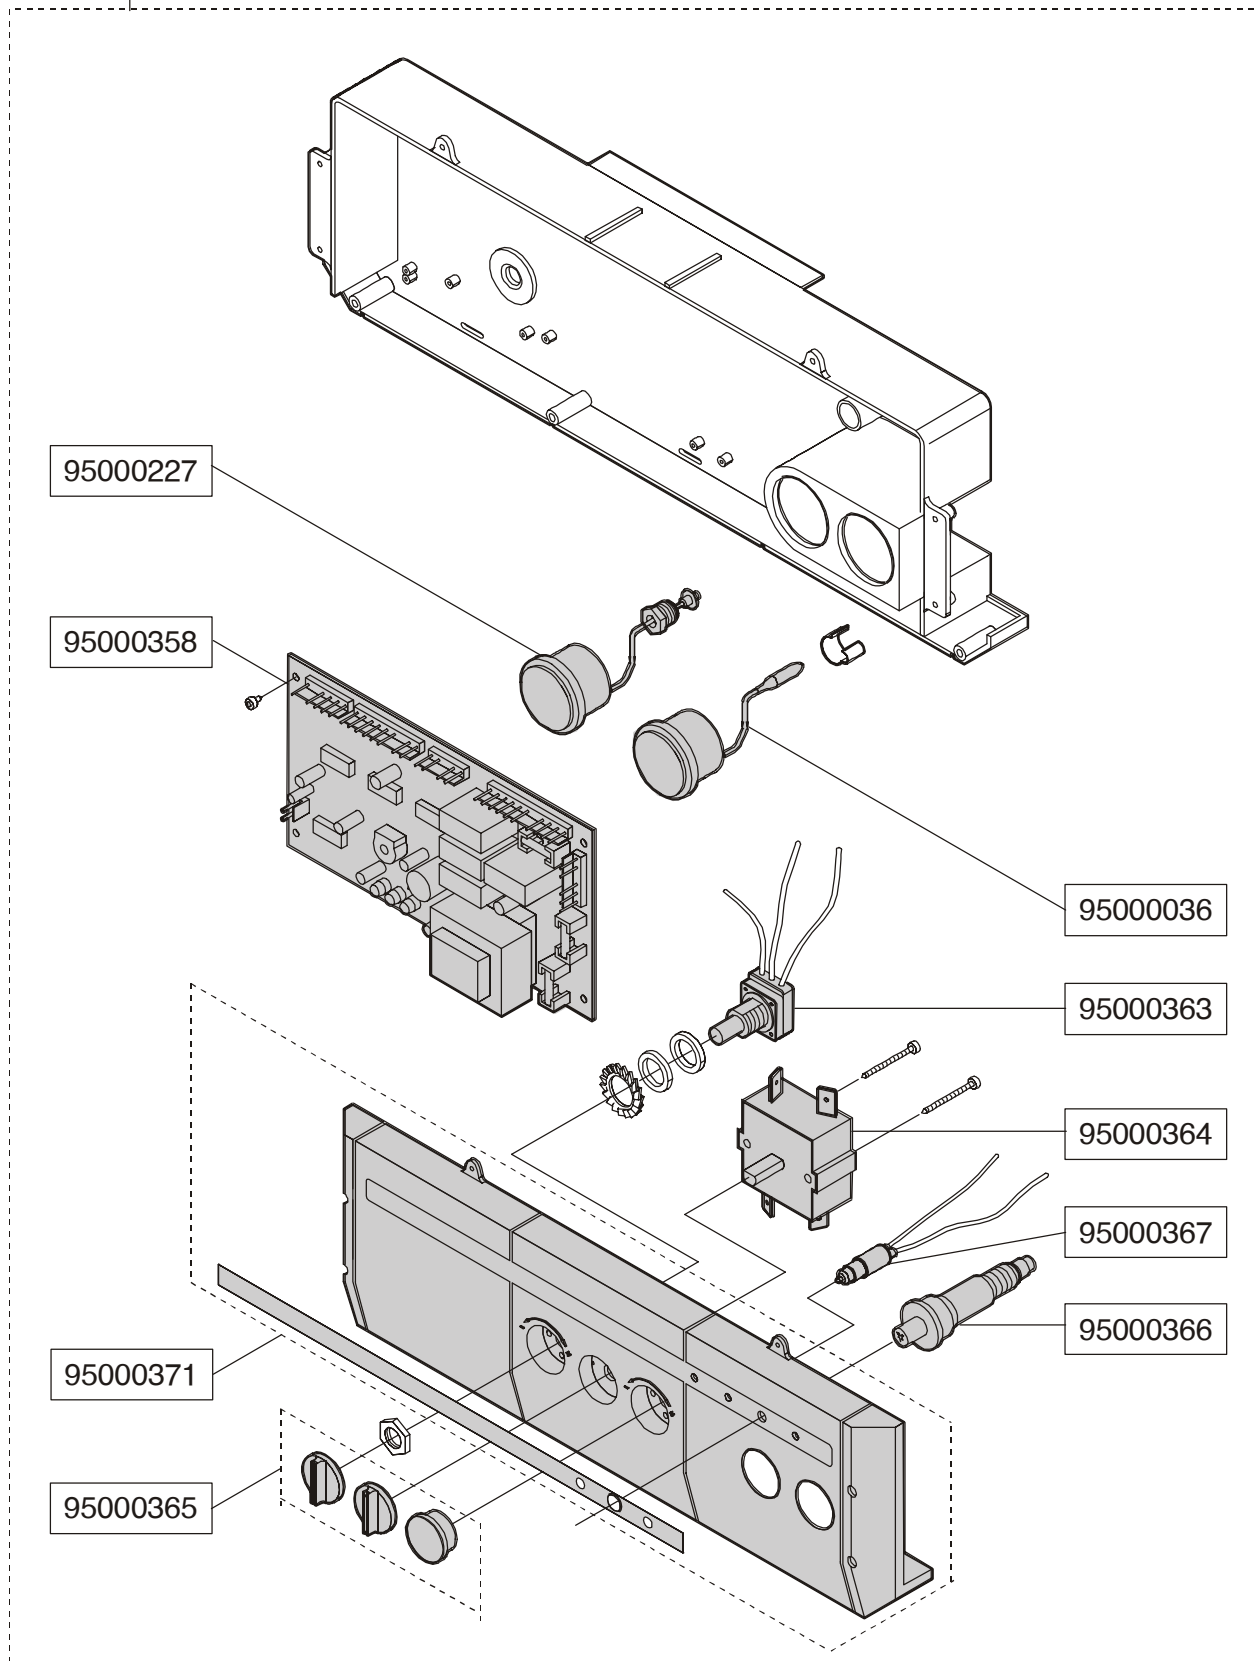

95000330

95000227

95000358

95000036

950000363

950000364

950000367

950000366

95000371

95000365