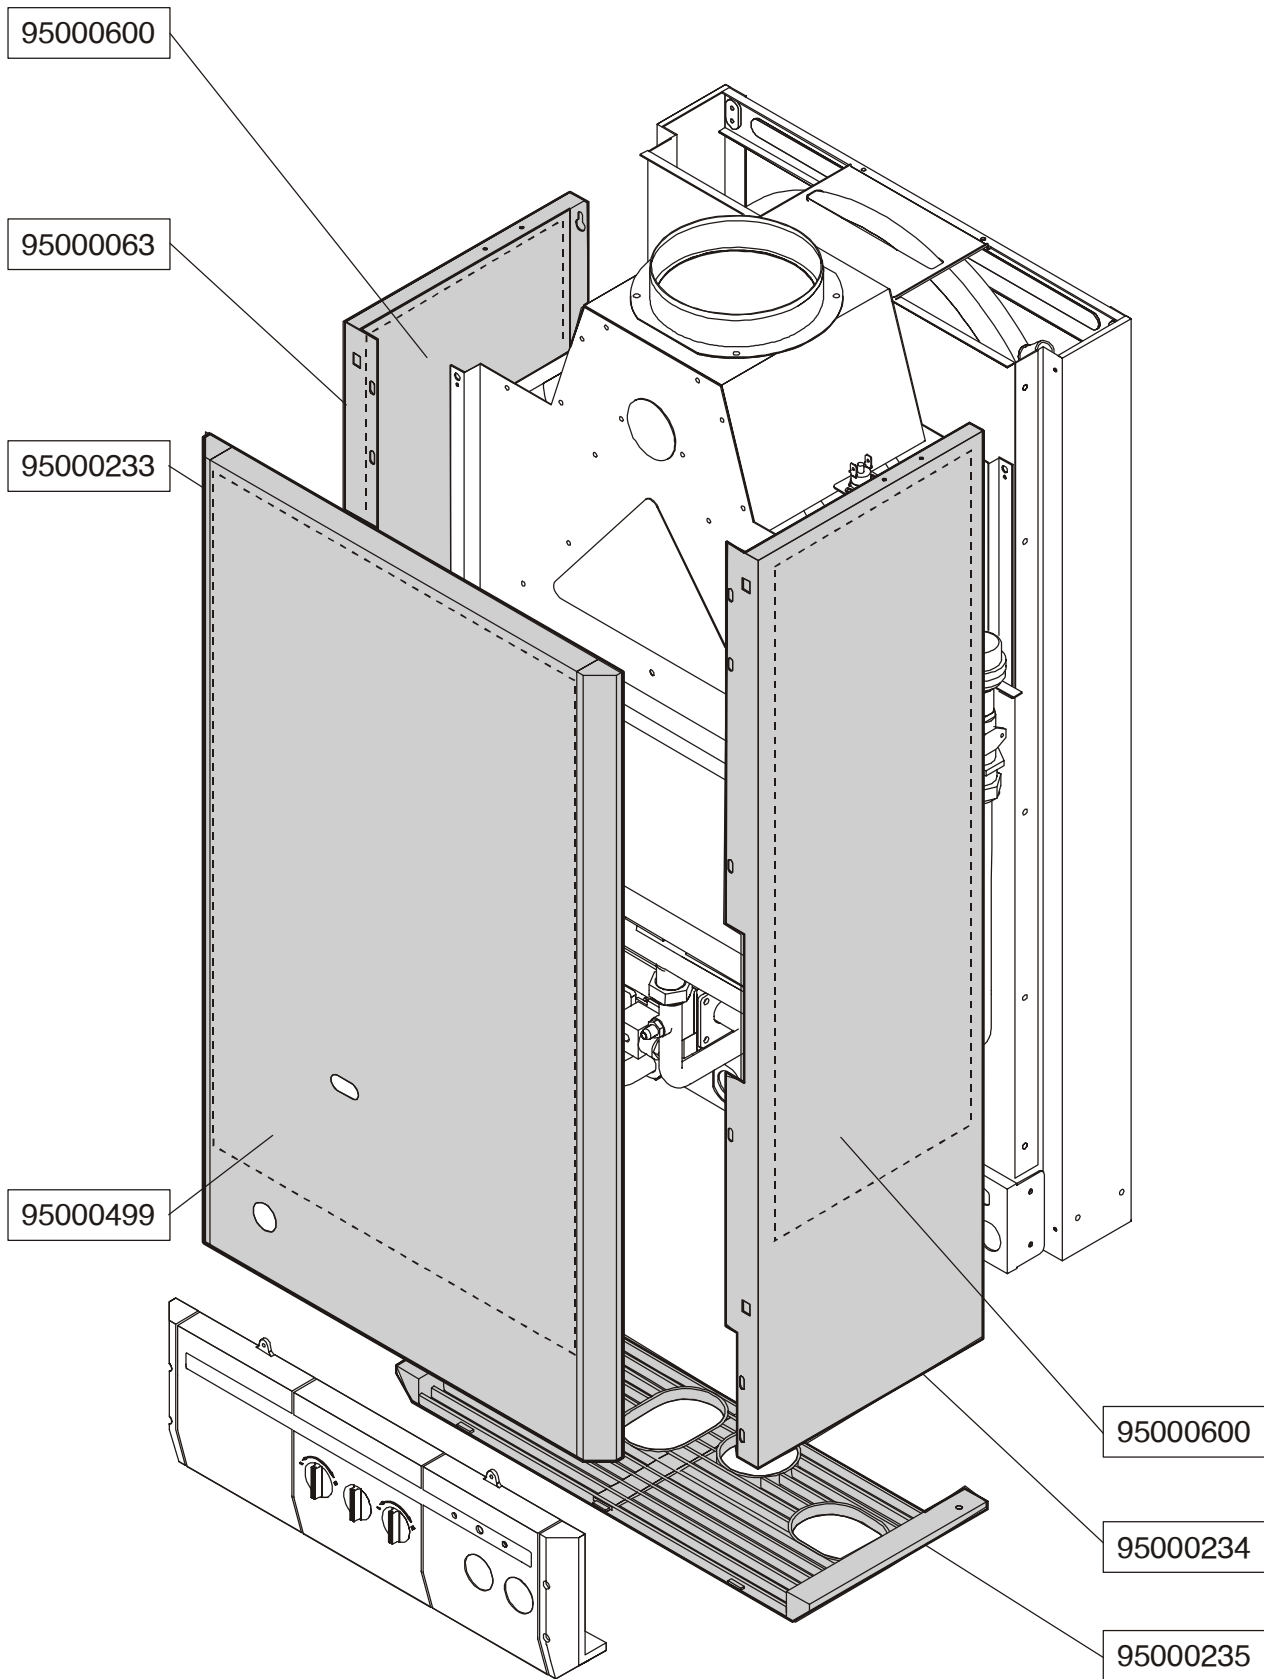

# Unical<sup>®</sup>

***DUA R 24***

***DUA C 24***

***DUA C 30***

**Náhradní díly na  
kotle DUA  
Dakon - UNICAL**

95000237

95000239

95000238