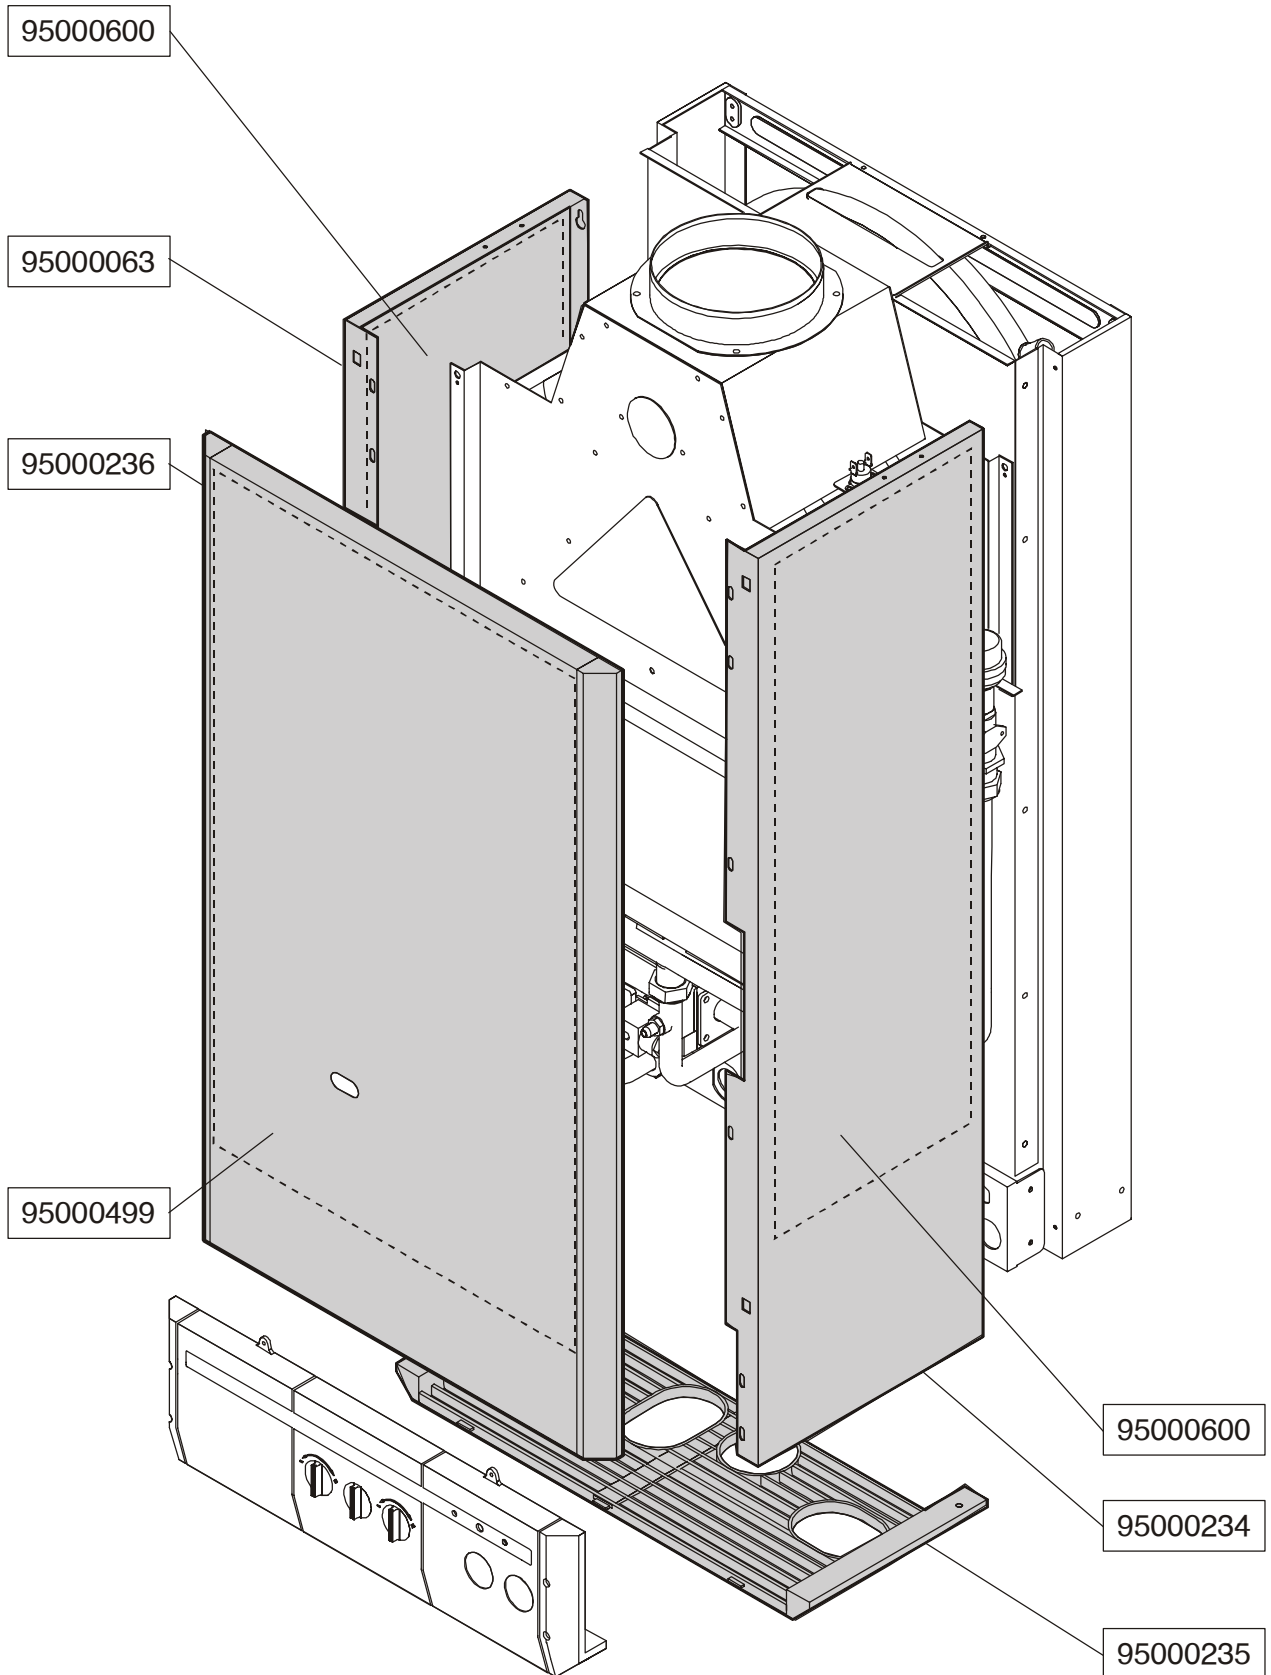

# Unical<sup>®</sup>

***DUA R 24***

***DUA C 24***

***DUA C 30***

**Náhradní díly na  
kotle DUA  
Dakon - UNICAL**

95000237

95000239

95000238