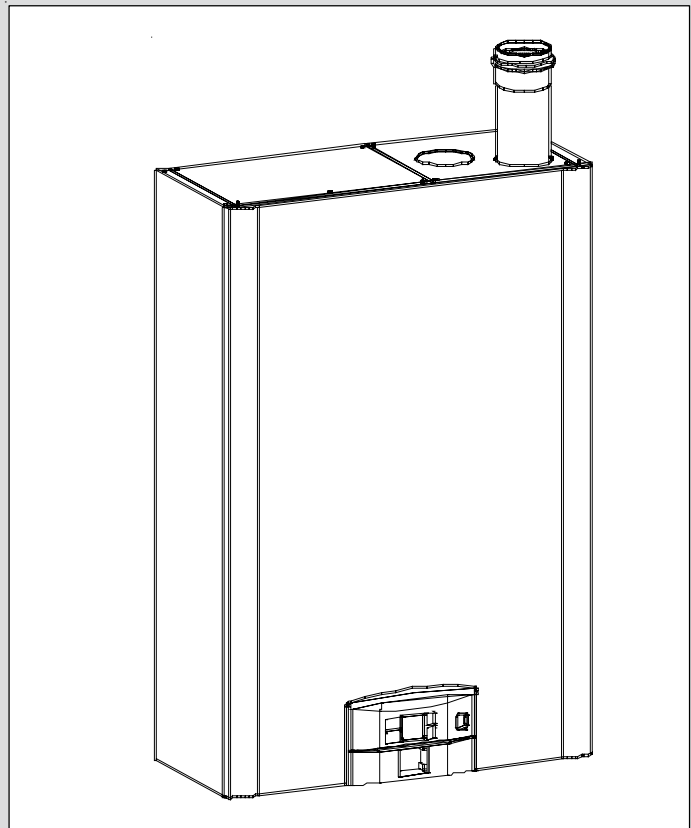

Unical[®]

ALKON 70

ELENCO PARTI DI RICAMBIO ALKON 70

Pos.	Codice	Descrizione
1	95000023	Kit guarnizioni assortite
2	95000426	Guarnizione valvola gas
3	95000610	Pressacavo estraibile
4	95000657	Tubo silicone 4x8
5	95000679	Vetro spioncino
6	95000680	Sensore a contatto mandata riscaldamento
7	95000781	Valvola di sicurezza 6 bar
8	95000783	Scambiatore Alkon 70 kW
9	95000784	Scheda elettronica Alkon 70
10	95100081	Pannello completo Alkon 70
11	95212123	Fianco Dx
12	95212125	Frontale Mantello
13	95212658	Fianco Sx
14	95250489	Guarnizione ventilatore
15	95251384	Elettrodo di accensione
16	95251500	Guarnizione bruciatore
17	95251502	Bruciatore 70 kW
18	95260588	Valvola automatica sfogo aria 3/4"
19	95260773	Tubo PVC scarico condensa
20	95261102	Interruttore
21	95261494	Termostato di sicurezza 95°C
22	95261988	Guarnizione tubo Ø 80 mm
23	95261999	Cappuccio protezione interruttore
24	95262087	Guarnizione doppio labbro Ø 80 mm
25	95262128	Valvola gas Dungs
26	95262185	Trasformatore di accensione
27	95262193	Ventilatore RG148
28	95262451	Mixer 70 kW
29	95262604	Pressostato mancanza acqua
30	95262763	Circolatore PWM Uper 25-80 130 12H
31	95310239	Schermo display
32	95310726	Pannello tampografato
33	95310742	Tastiera tampografata
34	95361242	Portagomma tubo scarico condensa
35	95371660	Sifone scarico condensa
36	95600271	Cablaggio VM R – TL
37	95600272	Cablaggio SR – SRR
38	95600290	Cablaggio ALIM. 230V
39	95600316	Cablaggio E. RIL.
40	95600376	Cablaggio DK-P. MOD
41	95600377	Cablaggio T.ACC.-VG-APM-VM(A)
42	95611192	Cavo elettrodo accensione
43	95630030	Scheda pannello comandi