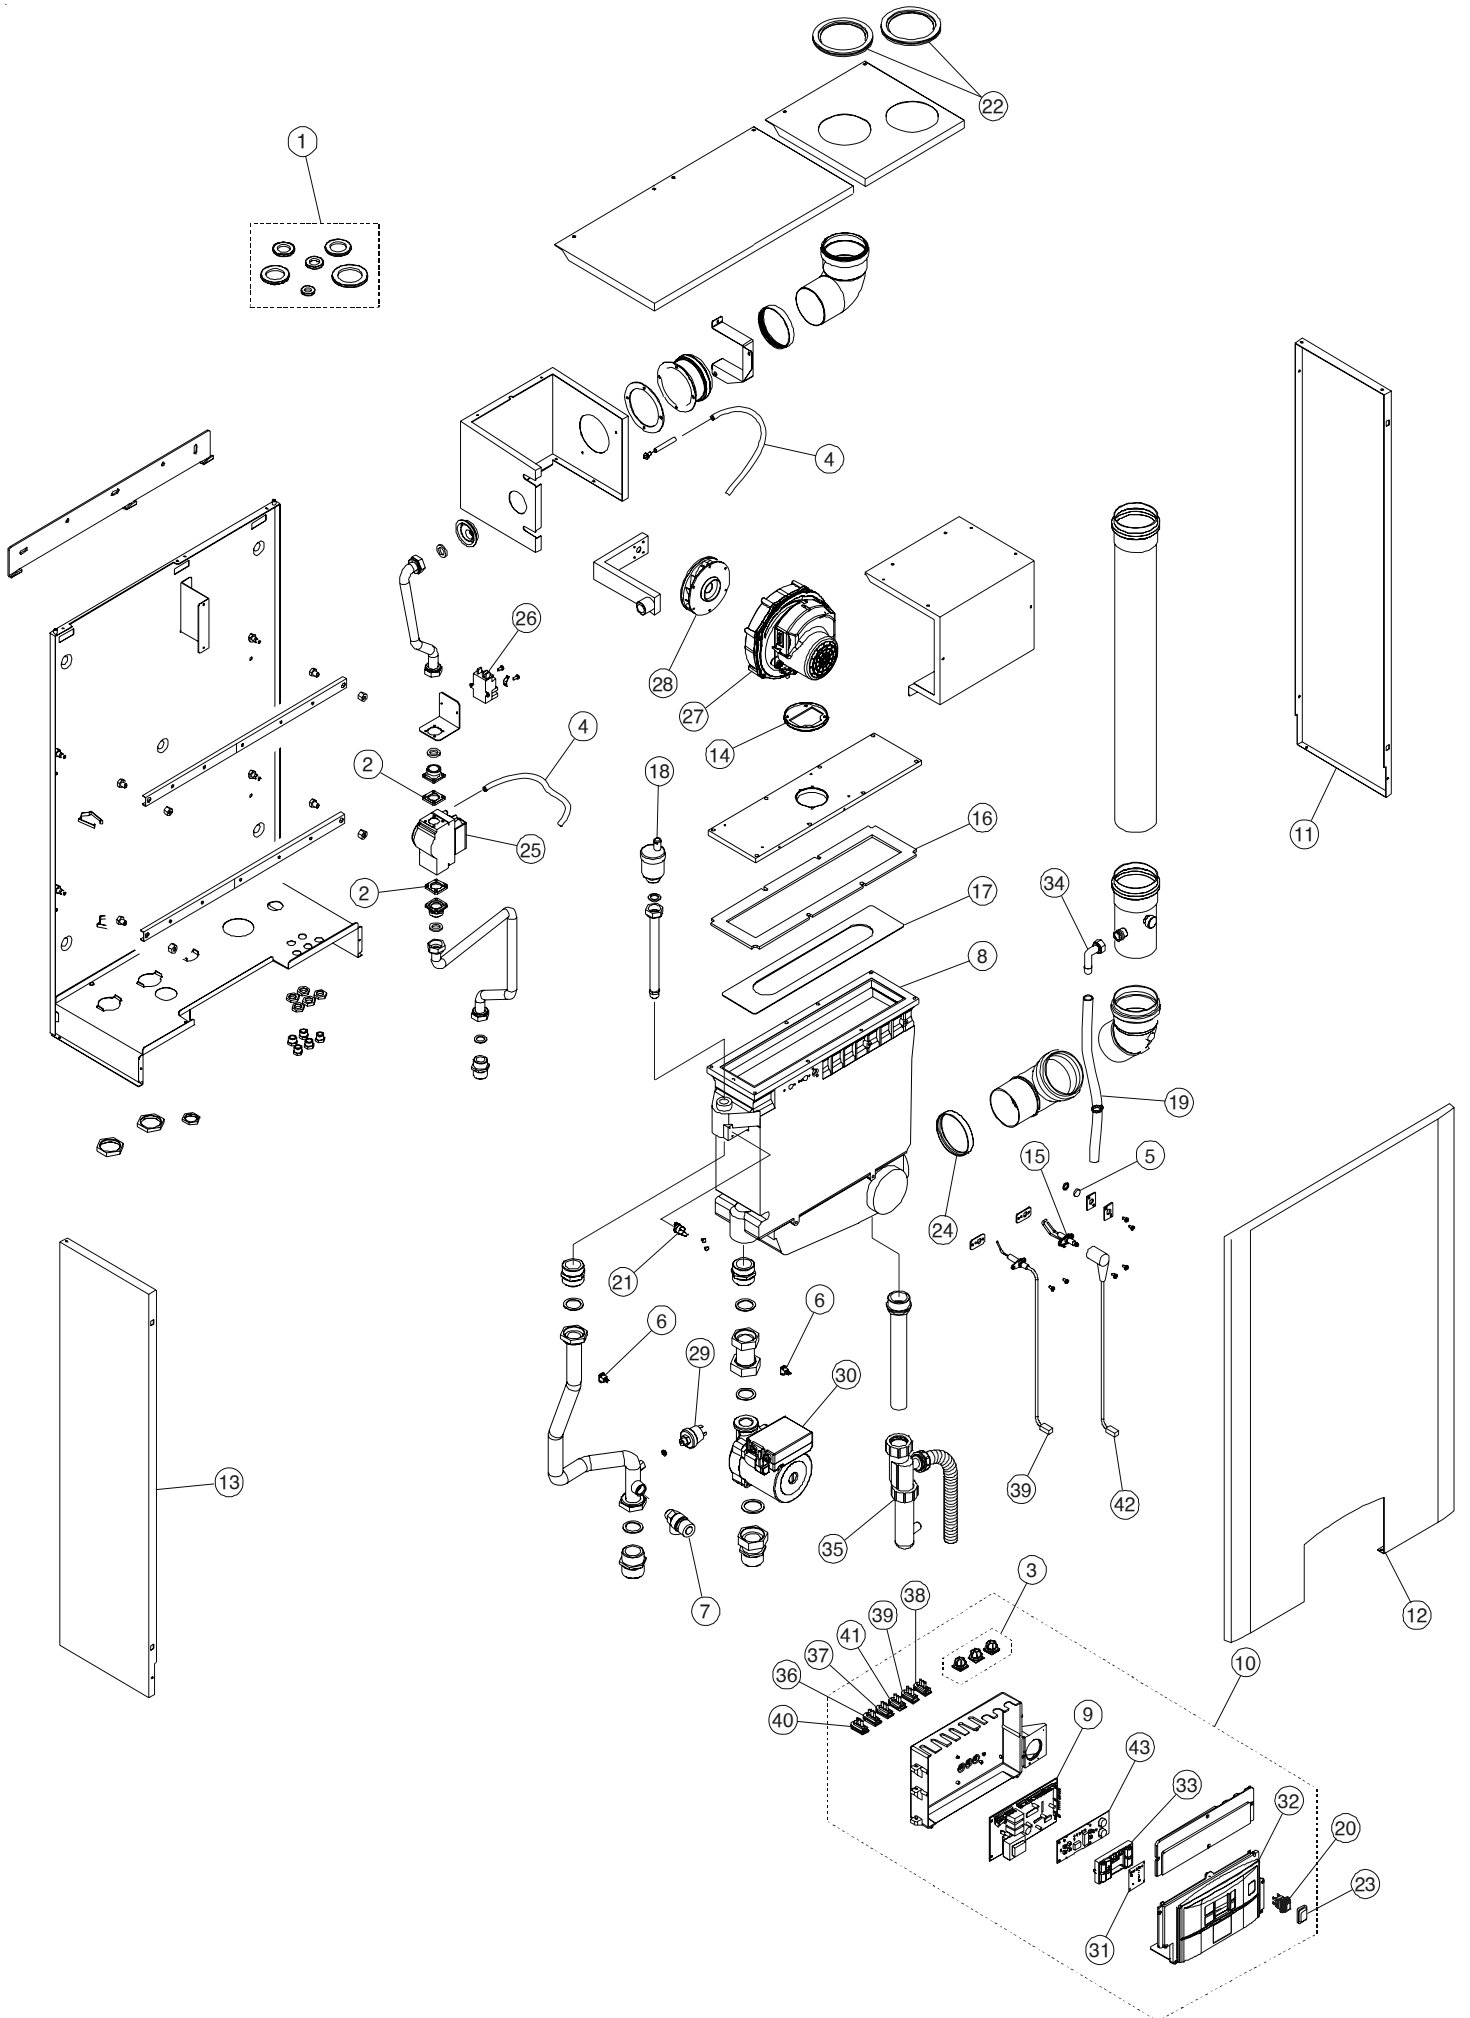

Unical[®]

ALKON 70

ELENCO PARTI DI RICAMBIO ALKON 70

Pos.	Codice	Descrizione
1	95000023	Kit guarnizioni assortite
2	95000426	Guarnizione valvola gas
3	95000610	Pressacavo estraibile
4	95000657	Tubo silicone 4x8
5	95000679	Vetro spioncino
6	95000680	Sensore a contatto mandata riscaldamento
7	95000781	Valvola di sicurezza 6 bar
8	95000783	Scambiatore Alkon 70 kW
9	95000784	Scheda elettronica Alkon 70
10	95100081	Pannello completo Alkon 70
11	95212123	Fianco Dx
12	95212125	Frontale Mantello
13	95212658	Fianco Sx
14	95250489	Guarnizione ventilatore
15	95251384	Elettrodo di accensione
16	95251500	Guarnizione bruciatore
17	95251502	Bruciatore 70 kW
18	95260588	Valvola automatica sfogo aria 3/4"
19	95260773	Tubo PVC scarico condensa
20	95261102	Interruttore
21	95261494	Termostato di sicurezza 95°C
22	95261988	Guarnizione tubo Ø 80 mm
23	95261999	Cappuccio protezione interruttore
24	95262087	Guarnizione doppio labbro Ø 80 mm
25	95262128	Valvola gas Dungs
26	95262185	Trasformatore di accensione
27	95262193	Ventilatore RG148
28	95262451	Mixer 70 kW
29	95262604	Pressostato mancanza acqua
30	95262763	Circolatore PWM Uper 25-80 130 12H
31	95310239	Schermo display
32	95310726	Pannello tampografato
33	95310742	Tastiera tampografata
34	95361242	Portagomma tubo scarico condensa
35	95371660	Sifone scarico condensa
36	95600271	Cablaggio VM R – TL
37	95600272	Cablaggio SR – SRR
38	95600290	Cablaggio ALIM. 230V
39	95600316	Cablaggio E. RIL.
40	95600376	Cablaggio DK-P. MOD
41	95600377	Cablaggio T.ACC.-VG-APM-VM(A)
42	95611192	Cavo elettrodo accensione
43	95630030	Scheda pannello comandi